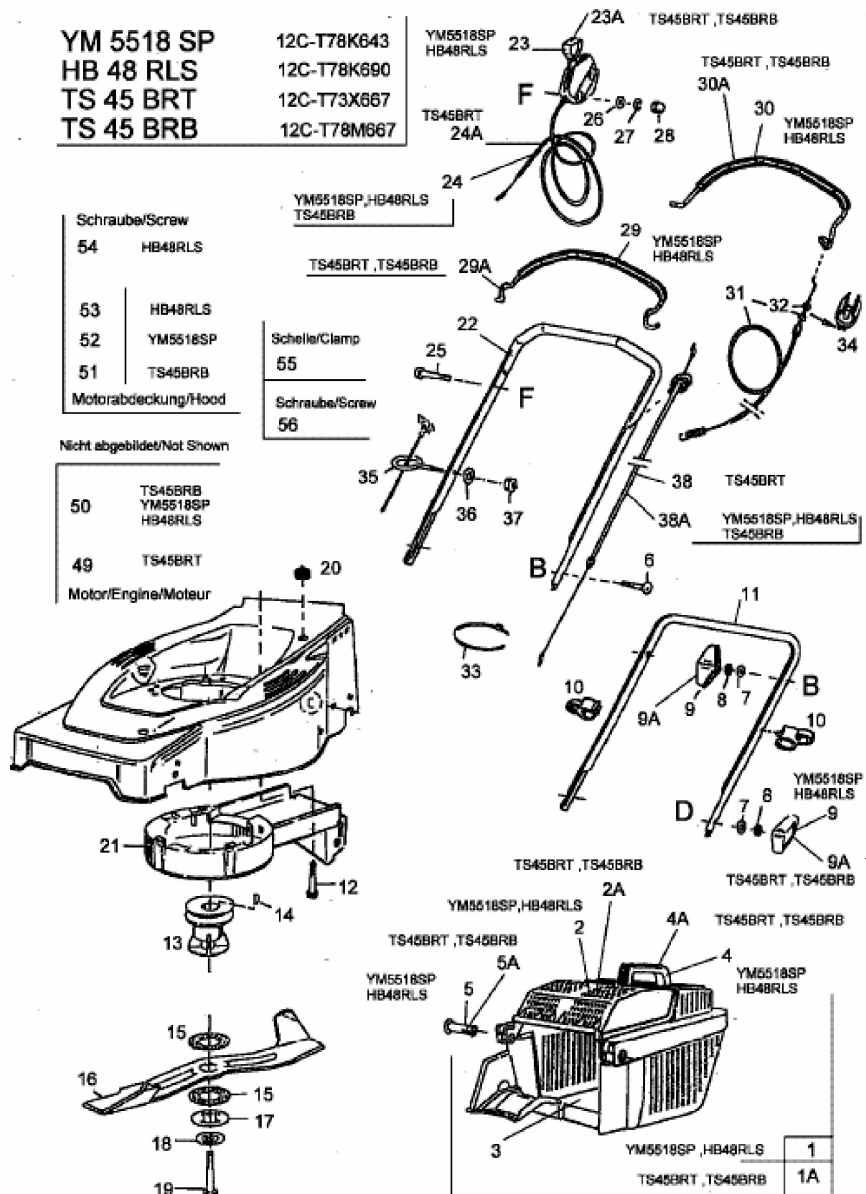

TS 45 BR-B > 12C-T78M667 (2003) > GRUNDGERÄT

YM 5518 SP	12C-T78K643
HB 48 RLS	12C-T78K690
TS 45 BRT	12C-T73X667
TS 45 BRB	12C-T78M667

Schraube/Screw	
54	HB48RLS
53	HB48RLS
52	YM5518SP
51	TS45BRB
Motorabdeckung/Hood	

Nicht abgebildet/Not Shown

50	TS45BRB YM5518SP HB48RLS
49	TS45BRT
Motor/Engine/Moteur	

E3-01829A