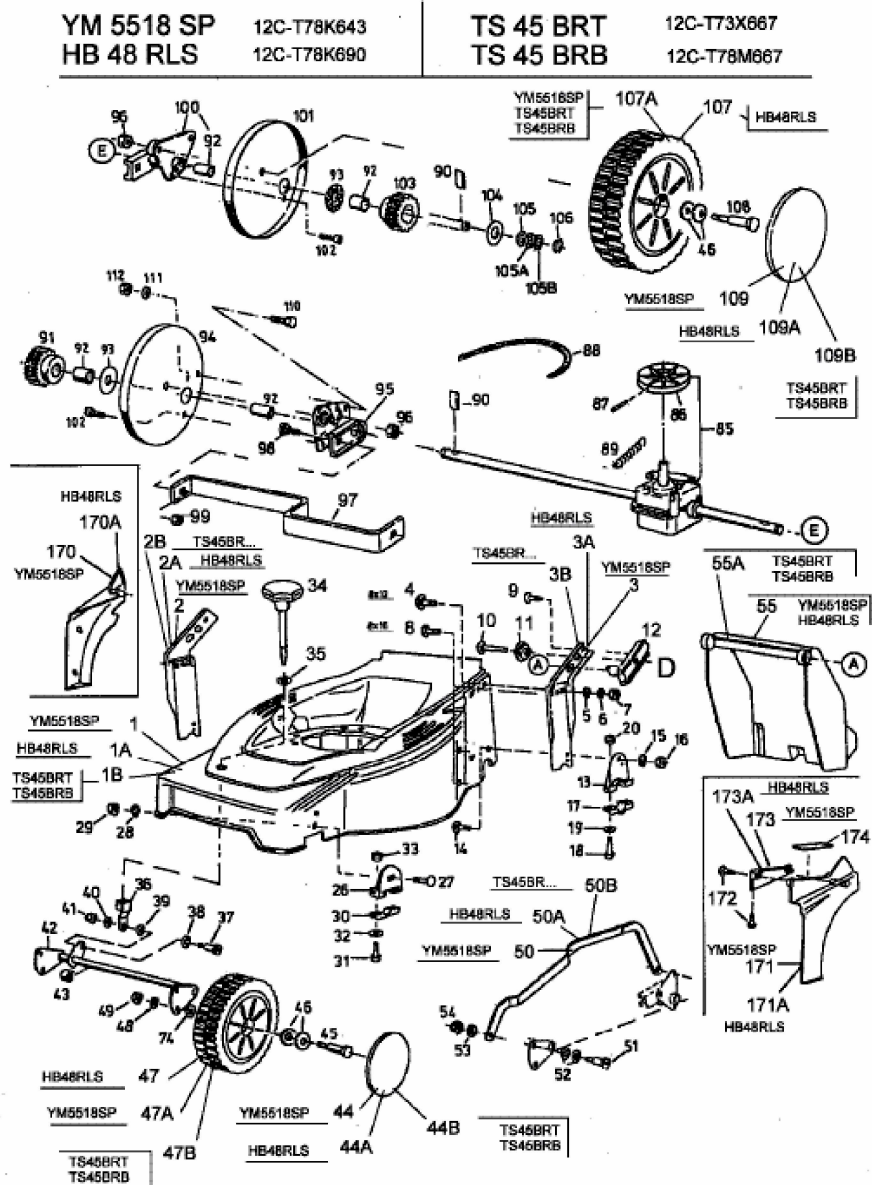

TS 45 BR-B > 12C-T78M667 (2003) > GETRIEBE, RÄDER, SCHNITTHÖHENVERSTELLUNG

E3-01828A