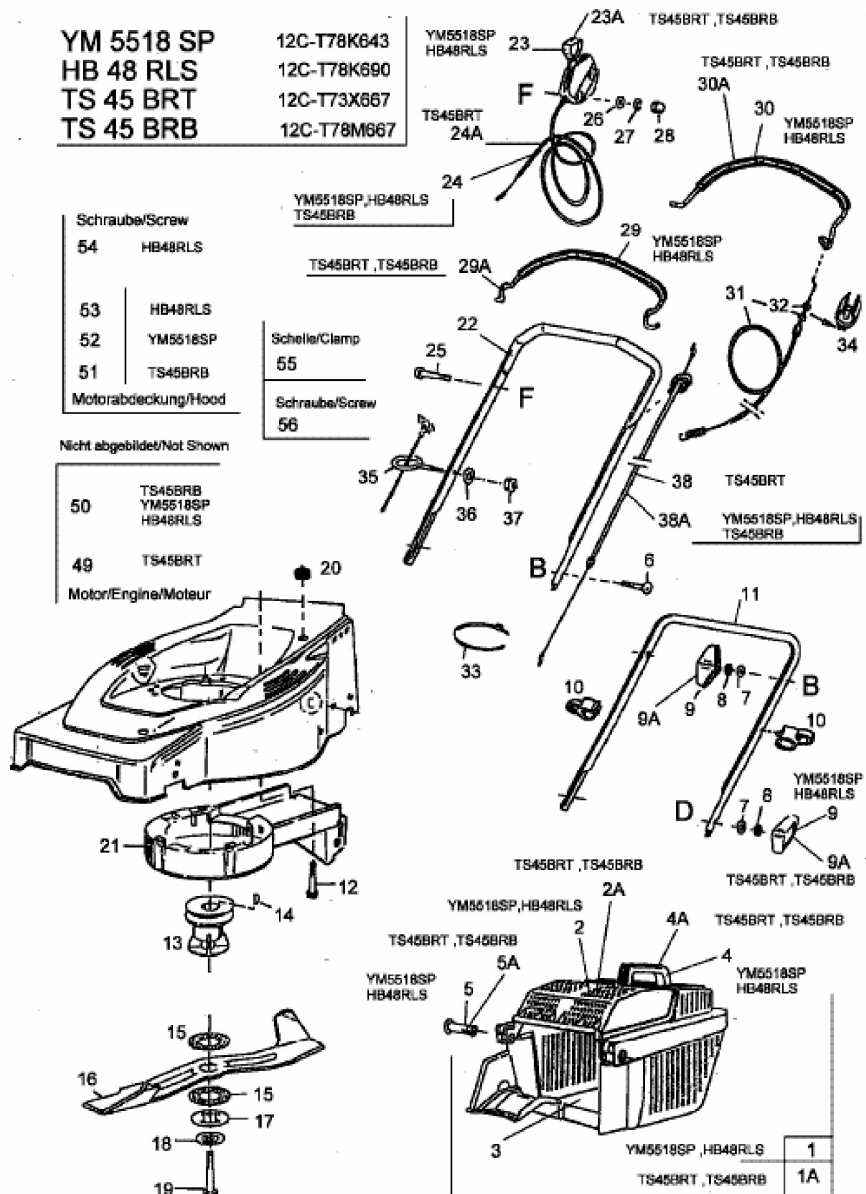

TS 45 BR-T > 12C-T73X667 (2003) > GRUNDGERÄT

YM 5518 SP	12C-T78K643
HB 48 RLS	12C-T78K690
TS 45 BRT	12C-T73X667
TS 45 BRB	12C-T78M667

Schraube/Screw	
54	HB48RLS
53	HB48RLS
52	YM5518SP
51	TS45BRB
Motorabdeckung/Hood	

Nicht abgebildet/Not Shown

50	TS45BRB YM5518SP HB48RLS
49	TS45BRT
Motor/Engine/Moteur	

E3-01829A