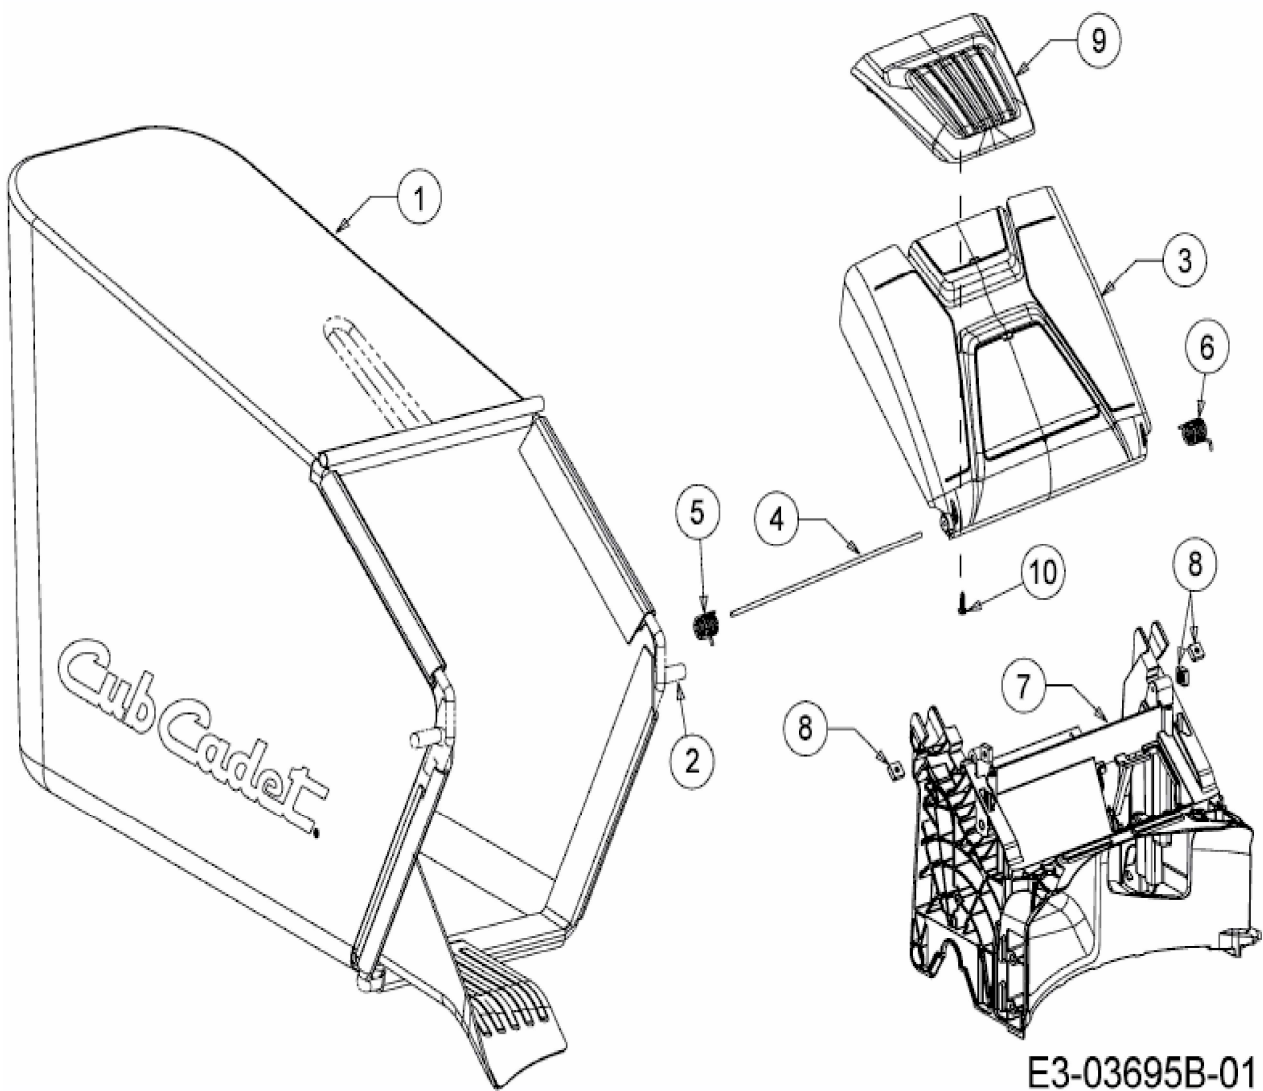

[LM 2 DR 53 > 12C-PRKC603 \(2018\) > Grasfangsack, Heckklappe, Leitstück hinten](#)

E3-03695B-01