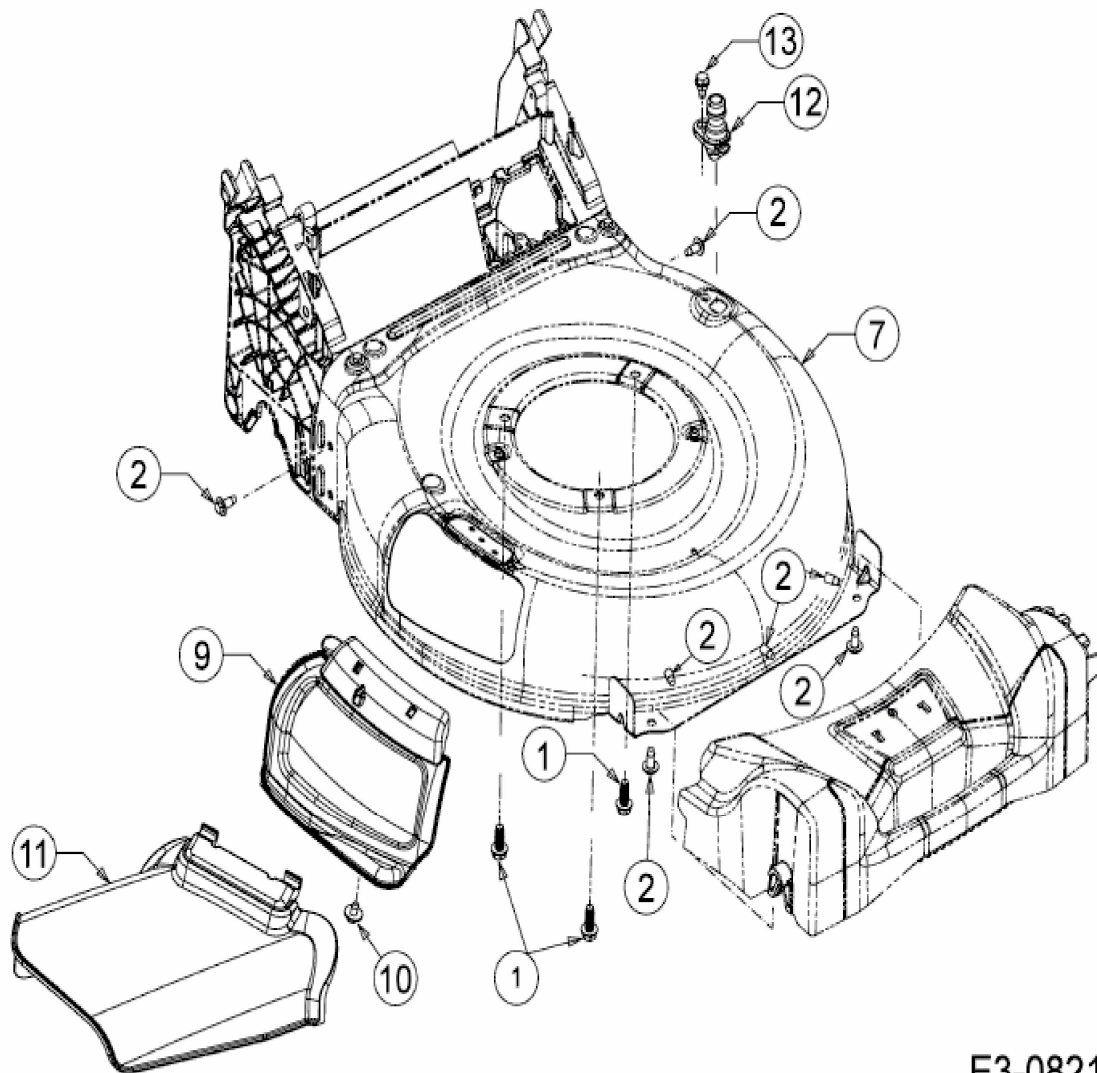

[LM 2 DR 53](#) > [12C-PRKC603 \(2018\)](#) >  
[Deflektor, Mähwerksgehäuse, Mulchklappe, Waschdüse](#)

E3-08211C-01