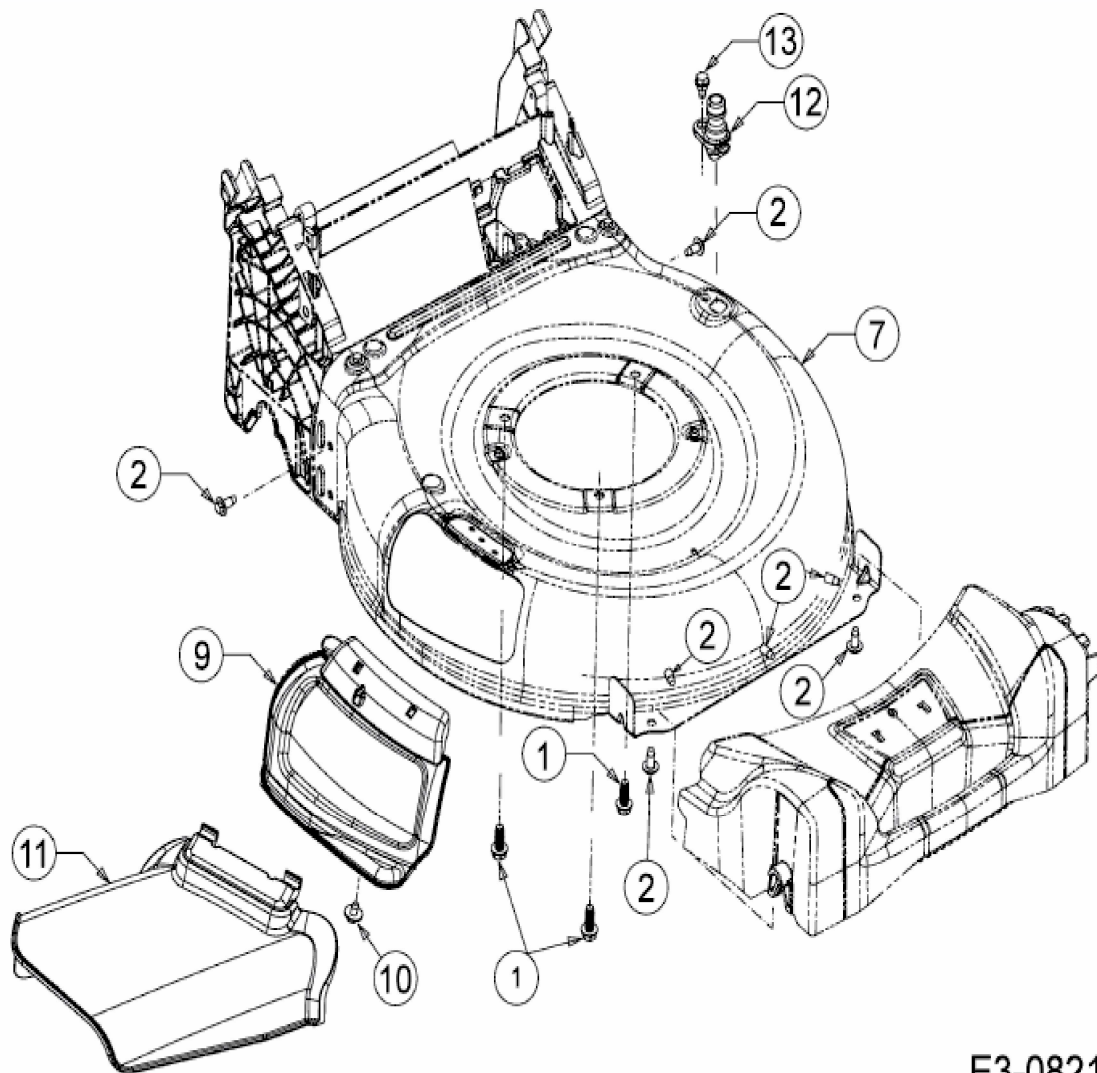

[LM 2 DR 53](#) > [12C-PRKC603 \(2017\)](#) >  
[Deflektor, Mähwerksgehäuse, Mulchklappe, Waschdüse](#)

E3-08211C-01