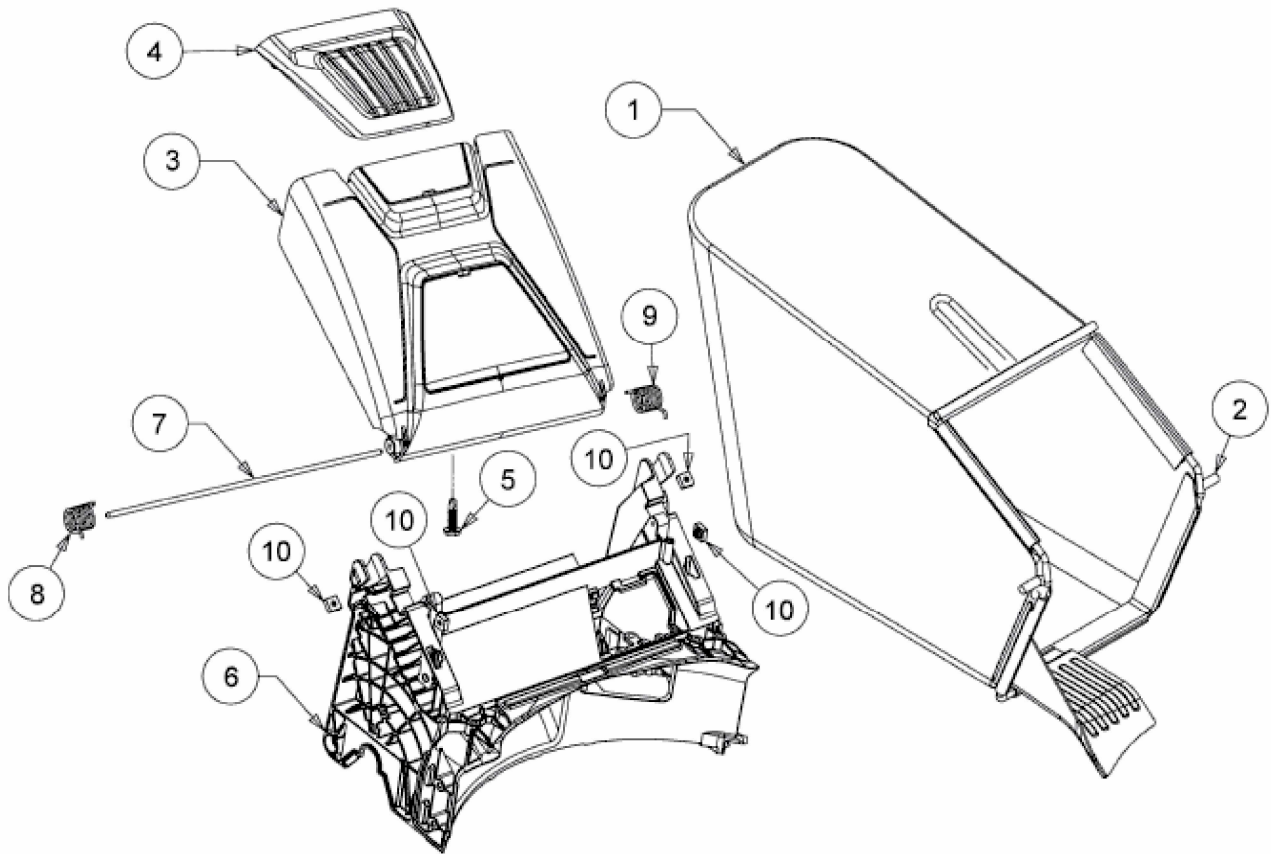

OPTIMA 53 SPHHW > 12C-PHDQ600 (2017) > GRASFANGSACK, HECKKLAPPE, LEITSTÜCK
HINTEN

E3-08259C-01