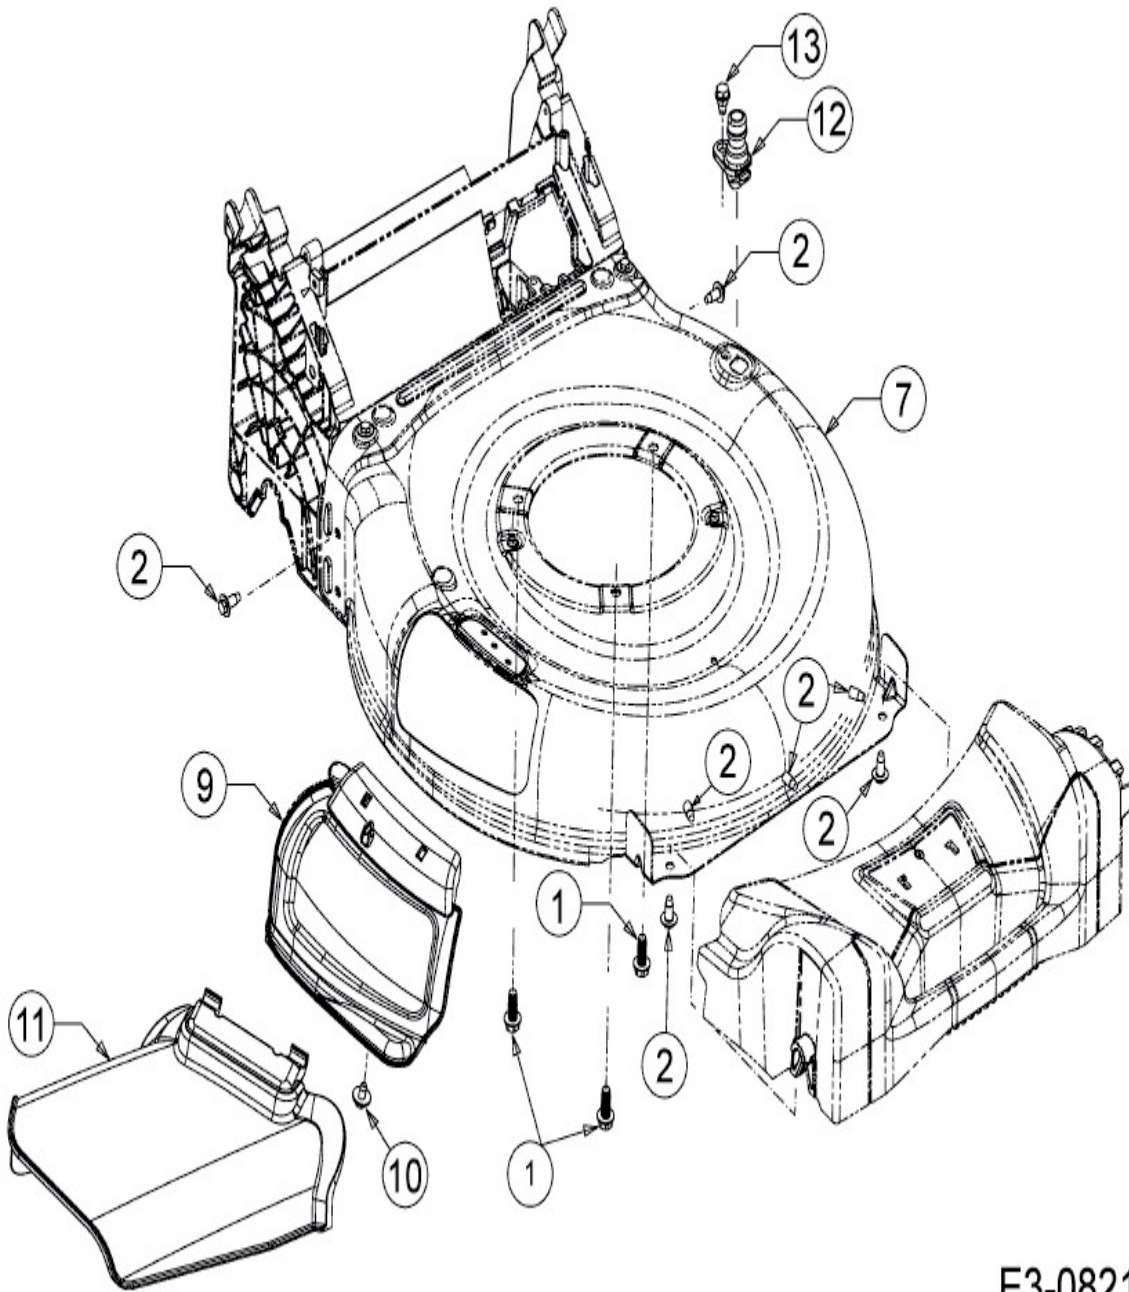

[Optima 53 SPBHW > 12C-PH5L600 \(2018\) > Deflektor, Mähwerksgehäuse, Mulchklappe, Waschdüse](#)

E3-08211C-01