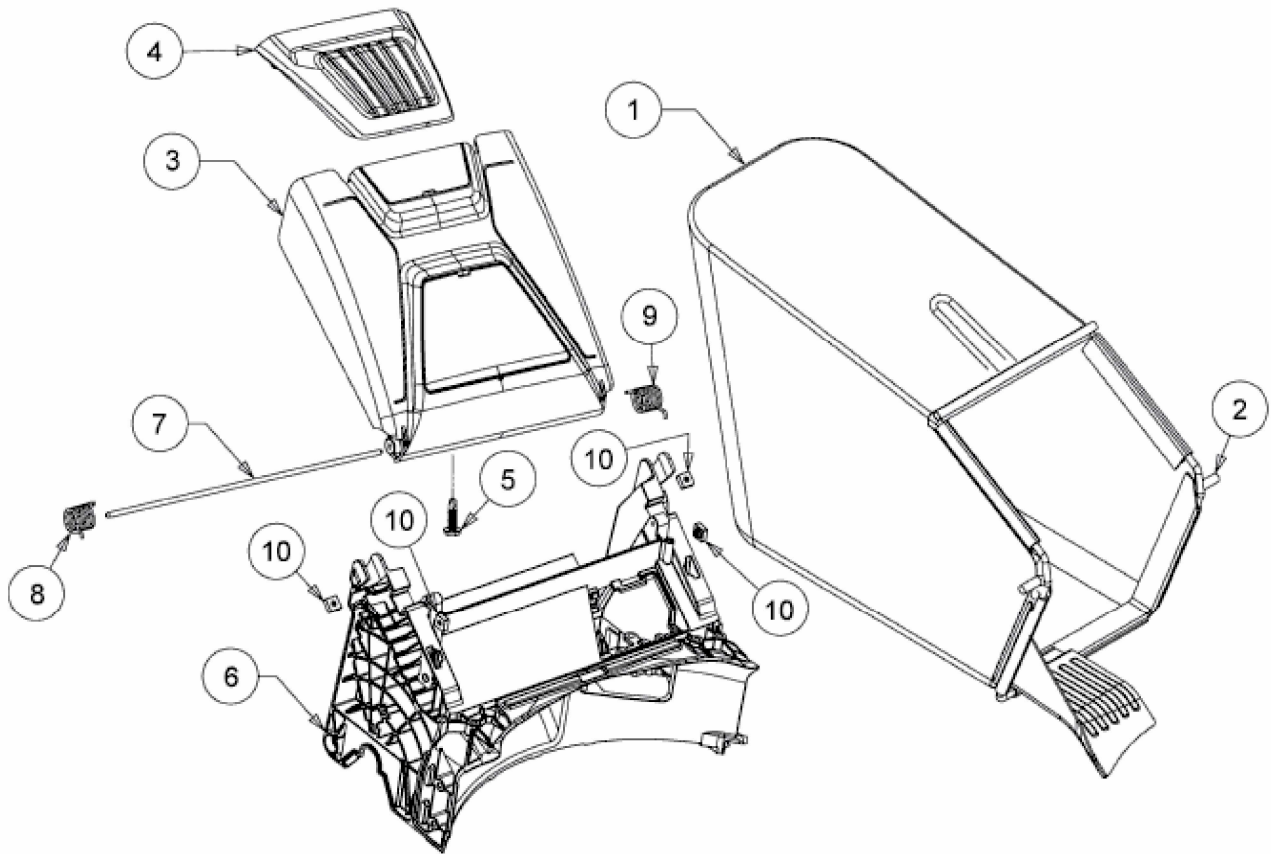

OPTIMA 53 SPBHW > 12C-PH5L600 (2017) > GRASFANGSACK, HECKKLAPPE, LEITSTÜCK
HINTEN

E3-08259C-01