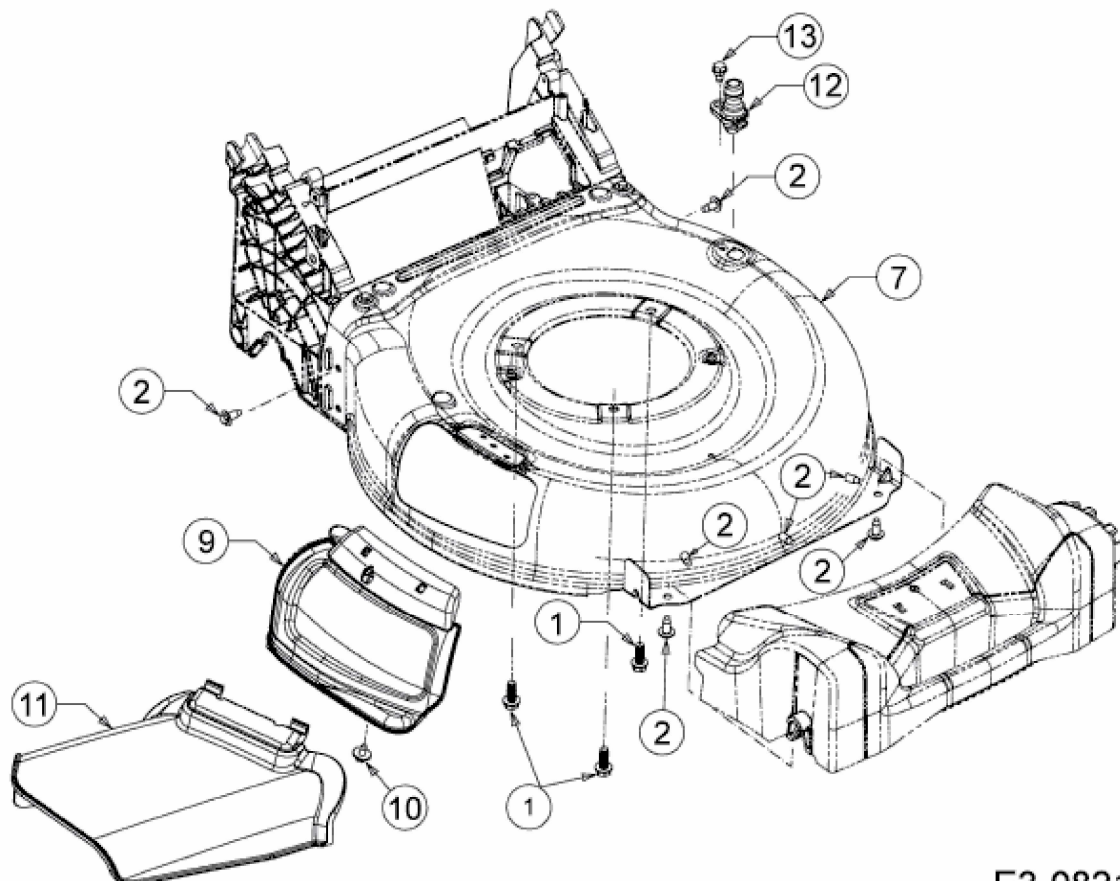

OPTIMA 53 SPBHW > 12C-PH5L600 (2017) > DEFLEKTOR, MÄHWERKSGEHÄUSE,
MULCHKLAPPE, WASCHDÜSE

E3-08211C-01