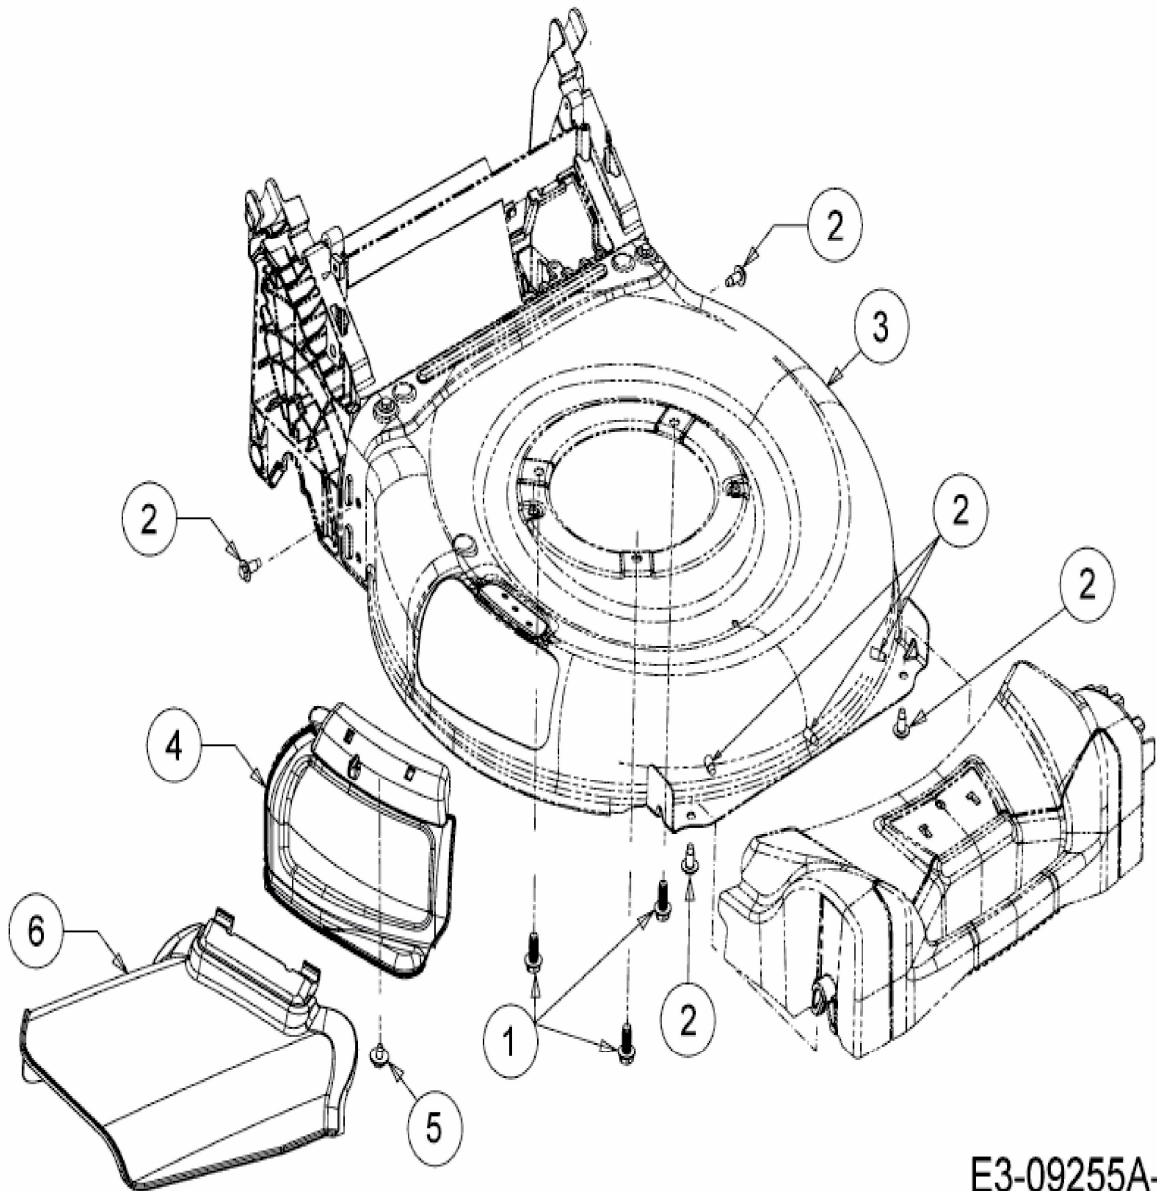

53 SPSBHW > 12C-PF5L600 (2018) >  
Deflektor, Mähwerksgehäuse, Mulchklappe

E3-09255A-01