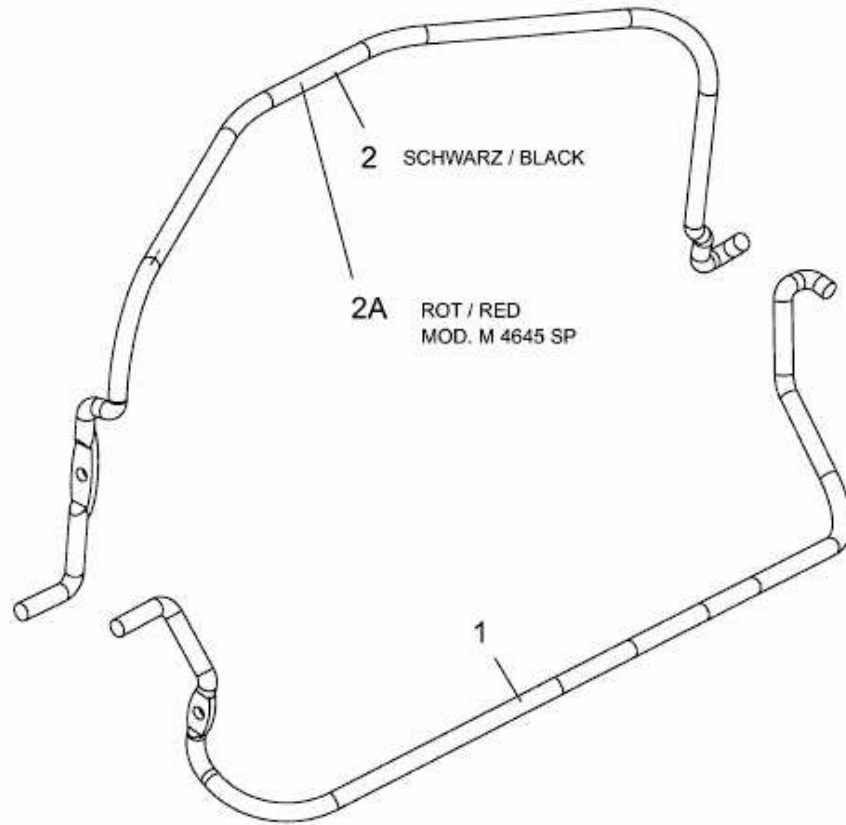

46 SPOHW > 12C-J6MD600 (2008) > BREMSBÜGEL, SCHALTBÜGEL

E3-03341A-01