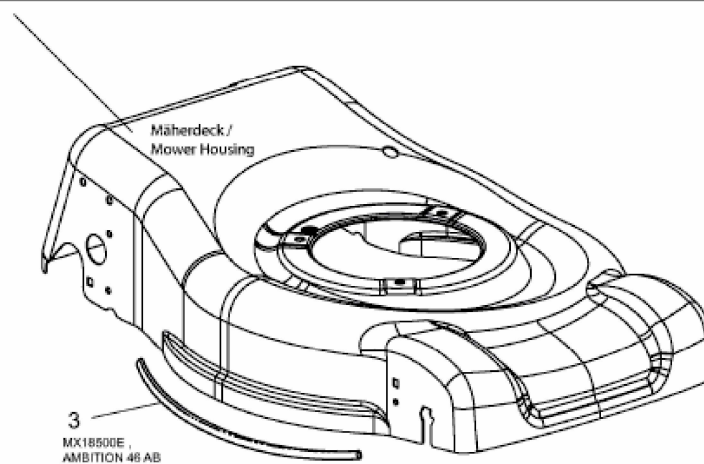

MRHW 2,2/46 R > 12C-J6M2627 (2011) > MÄHWERKSGEHÄUSE

Ref	Farbe / Paint	für / for Model
1	MTD-ROT / MTD RED	SPB 46 HW ,46 SPBE , 46 SPOE , 46 SPK HW (Mod.2012) , 4660 SPK HW (Mod.2011) , K SPB 46 HW , 46 SPB HW , BLINE 46 SP
1A	SCHWARZ / BLACK	MX18500E, 46 SPO HW HQ , SB 46 B , SP 46 O
1B	WOLF ROT/ WOLF RED	AMBITION 46 AB , HW 46 A
2	GRAU / GRAPHITE GRAY	GL 46 SPO
2A	WEISSALUMINIUM / ALUMINIUM	LUX B 46 MA
2B	BASALT-GRAU / GRAY	MRHW 2.2/46 R
2C	Purple red	BHR 46 HW
2D	VERKEHRSGRÜN / GREEN	CMI B 46 A
2E	Yardman Grün/ Y.M. Green	RB 46 A , RB 46 MR
2F	SILVER	BMR 46 , BMR 46 Comfort, BMR 46 Premium, D 4546 T3 , PLANTIFLOR BMR 46 , HW D 4046 T , HW D 4546 TH , HW D 5546 TEO
2G	MINZ GRÜN / MINT-GREEN	FBM 46 RH OHV