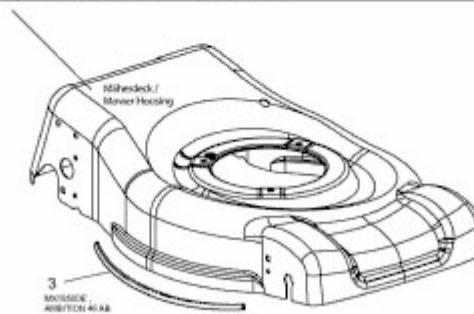

## FBM 46 RH-OHV &gt; 12C-J6M2619 (2012) &gt; MÄHWERKSGEHÄUSE

Ref.	Farbe / Paint	Fit. / for Model
1	MYD-ROT / MYD-RED	SPB 46 HW ,46 SPBE , 46 SPOE , 46 SPK-HW (Mod.2012) , 4690 SPK HW (Mod.2011) , K SPB 46 HW , 46 SPB HW , BLINE 46 SP
1A	SCHWARZ / BLACK	MX18588E , 46 SPO HW HQ , SS 46 B , SP 46 O
1B	WOLF ROTT/WOLF RED	AMBITION 46 AB , HW 46 A
2	GRAU / GRAPHITE GRAY	GL 46 SPO
2A	WEISSALUMINIUM / ALUMINIUM	LUX S 46 MA
2B	BASALT-GRAU / GRAY	MRHW 2.246 R
2C	Purple red	BHR 46 HW
2D	VERKEHRSGRÜN / GREEN	CM B 46 A
2E	Yardman Grün/Y.M. Green	RB 46 A , RB 46 MR
2F	SILVER	BMR 46 , BMR 46 Comfort, BMR 46 Premium, D 4546 T3 , PLANTFLOR BMR 46 , HW D 4546 T , HW D 4546 TH , HW D 5546 TEO
2G	MINZ GRÜN / MINT-GREEN	FBM 46 RH OHV