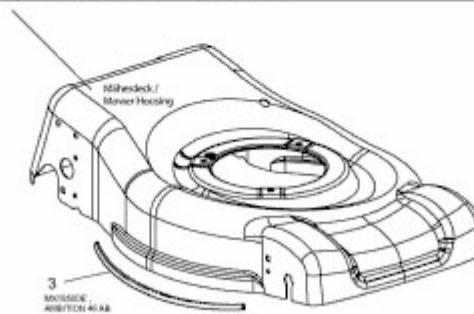

FBM 46 RH-OHV > 12C-J6M2619 (2011) > MÄHWERKSGEHÄUSE

Ref.	Farbe / Paint	Fit. / for Model
1	MYD-ROT / MYD-RED	SPB 46 HW ,46 SPBE , 46 SPOE , 46 SPK-HW (Mod.2012) , 4690 SPK HW (Mod.2011) , K SPB 46 HW , 46 SPB HW , BLINE 46 SP
1A	SCHWARZ / BLACK	MX18588E, 46 SPO HW HQ , SS 46 B , SP 46 O
1B	WOLF ROTT/WOLF RED	AMBITION 46 AB , HW 46 A
2	GRAU / GRAPHITE GRAY	GL 46 SPO
2A	WEISSALUMINIUM / ALUMINIUM	LUX S 46 MA
2B	BASALT-GRAU / GRAY	MRHW 2.246 R
2C	Purple red	BHR 46 HW
2D	VERKEHRSGRÜN / GREEN	CM B 46 A
2E	Yardman Grün/Y.M. Green	RB 46 A , RB 46 MR
2F	SILVER	BMR 46 , BMR 46 Comfort, BMR 46 Premium, D 4546 TS , PLANTFLOR BMR 46 , HW D 4546 T , HW D 4546 TH , HW D 5546 TEO
2G	MINZ GRÜN / MINT-GREEN	FBM 46 RH OHV