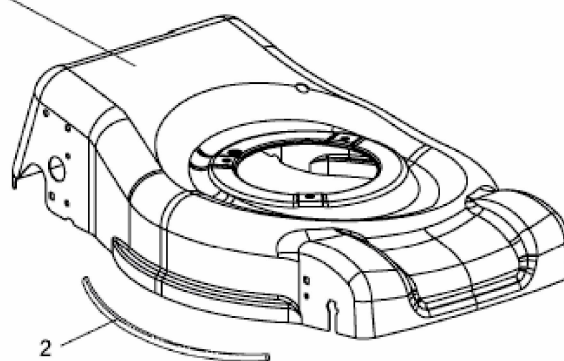

SP 460 HW > 12C-J6JD659 (2009) > MÄHWERKSGEHÄUSE

Ref.	Farbe	für Mod. / for Model
1	ROT / RED	B LINE 46 SP , 46 SPH, 46 SPHM , 46 PB HW, 46 PO HW , 46 SPO HW, 46 SPOE , 46 SPBE, 46 SPB HW , 4660 SPK HW
1A	GRAU / GRAPHITE GRAY	GL 46 SPO
1B	VERKEHRSGRÜN / GREEN	MOD. 48 B , CMI B 46 A
1C	SCHWARZ / BLACK	P 46 PB HW , SP 46 B , P 46 B , BG PREMIUM 46 SP
1D	MOOSGRÜN / M.GREEN	HAGRO SP 46 O HW
1E	GOLF GRÜN / GOLF-GREEN	SP 460 HW
1F	WEISSALUMINIUM / ALUMINIUM	LUX B 46 , LUX B 46 MA
1G	MINT GRÜN / MINT-GREEN	FBM 46 RH OHV
1H	BASALT-GRAU / GRAY	MRHW 2,2/46 R
1J	SILVER	D 4046 P3
1K	YM-GRÜN / YM- GREEN	RB 46 , RB 46 M
1L	Wolf Rot / Wolf Red	Ambition 46 B

2
für Model
Ambition 46 B

E3-03802A-01