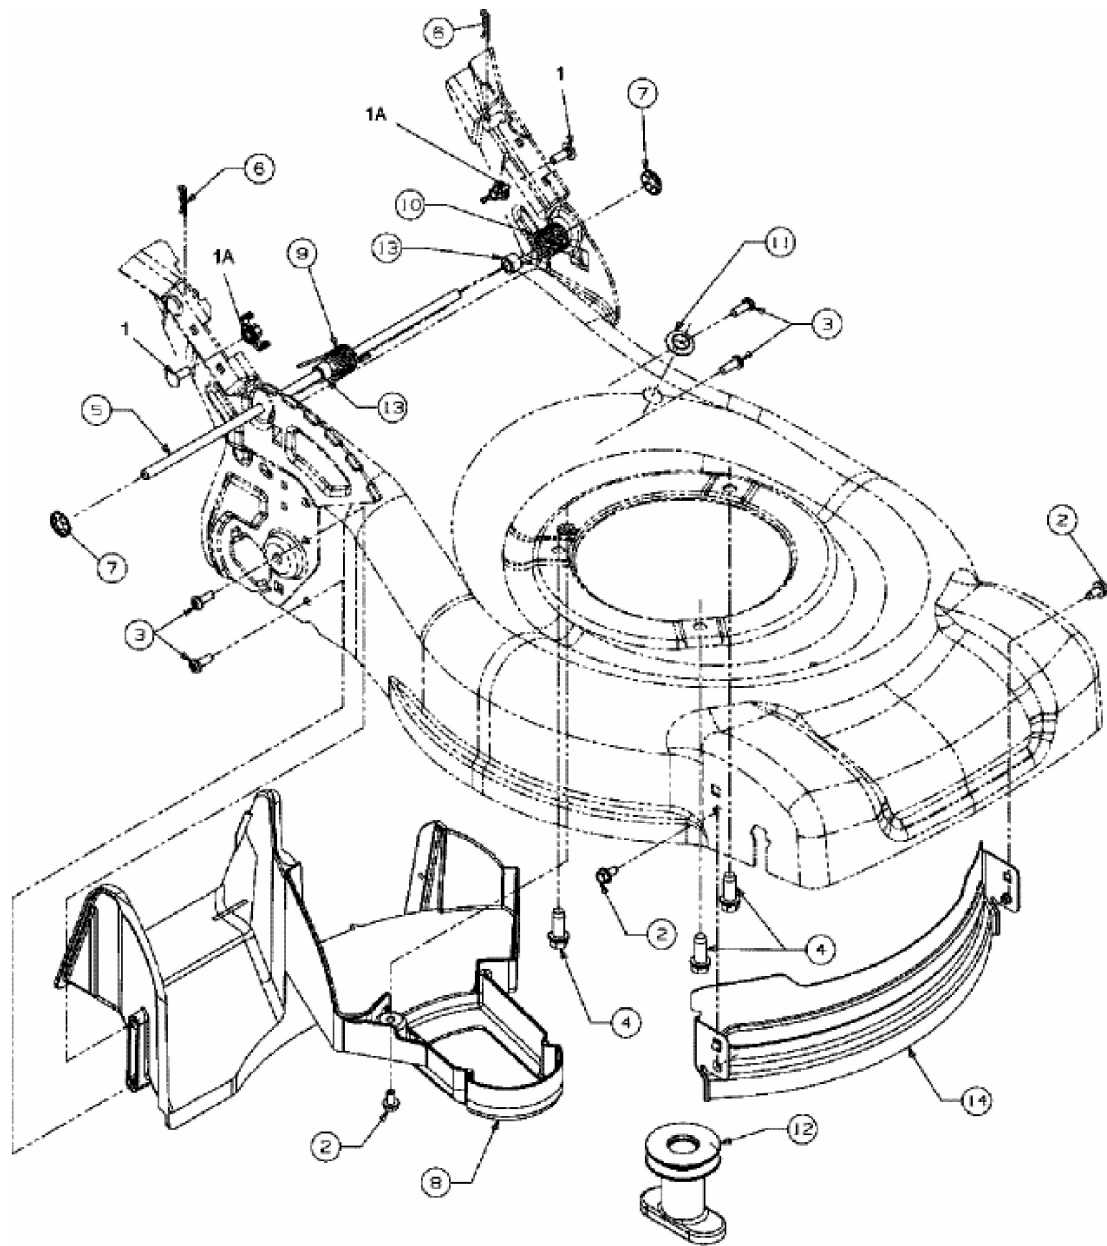

SP 460 HW > 12C-J6JD659 (2009) > LEITBLECH VORNE, LEITSTÜCK HINTEN,
MESSERAUFNAHME

E3-03809A-01