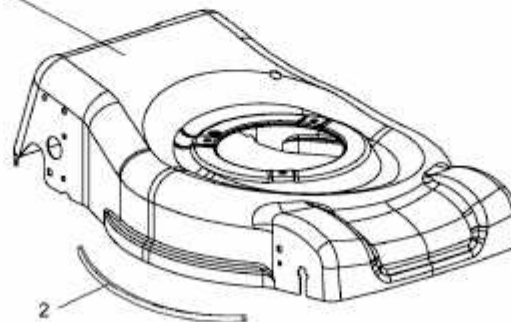

SP 46 OHW > 12C-J6JD607 (2009) > MÄHWERKSGEHÄUSE

Ref.	Farbe	für Mod. / for Model
1	ROT / RED	B LINE 46 SP , 46 SPH, 46 SPHM , 46 PB HW, 46 PO HW , 46 SPO HW, 46 SPOE , 46 SPBE, 46 SPB HW , 4660 SPK HW
1A	GRAU / GRAPHITE GRAY	GL 46 SPO
1B	VERKEHRSGRÜN / GREEN	MOD. 46 B , CMI B 46 A
1C	SCHWARZ / BLACK	P 46 PB HW , SP 46 B , P 46 B , BG PREMIUM 46 SP
1D	MOOSGRÜN / M.GREEN	HAGRO SP 46 O HW
1E	GOLF GRÜN / GOLF-GREEN	SP 460 HW
1F	WEISSALUMINIUM / ALUMINIUM	LUX B 46 , LUX B 46 MA
1G	MINT GRÜN / MINT-GREEN	FBM 46 RH OHV
1H	BASALT-GRAU / GRAY	MRHW 2,2/46 R
1J	SILVER	D 4046 P3
1K	YM-GRÜN / YM- GREEN	RB 46 , RB 46 M
1L	Wolf Rot / Wolf Red	Ambition 46 B

2
für Model
Ambition 46 B

E3-03802A-01