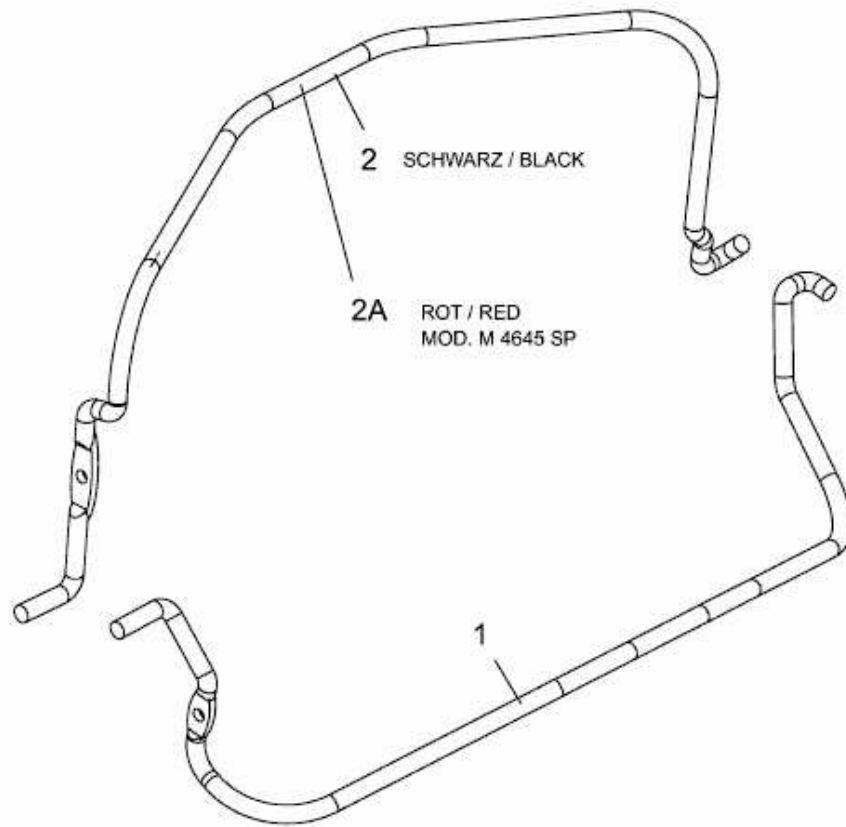

46 SPOHW > 12C-J6JD600 (2010) > BREMSBÜGEL, SCHALTBÜGEL

E3-03341A-01