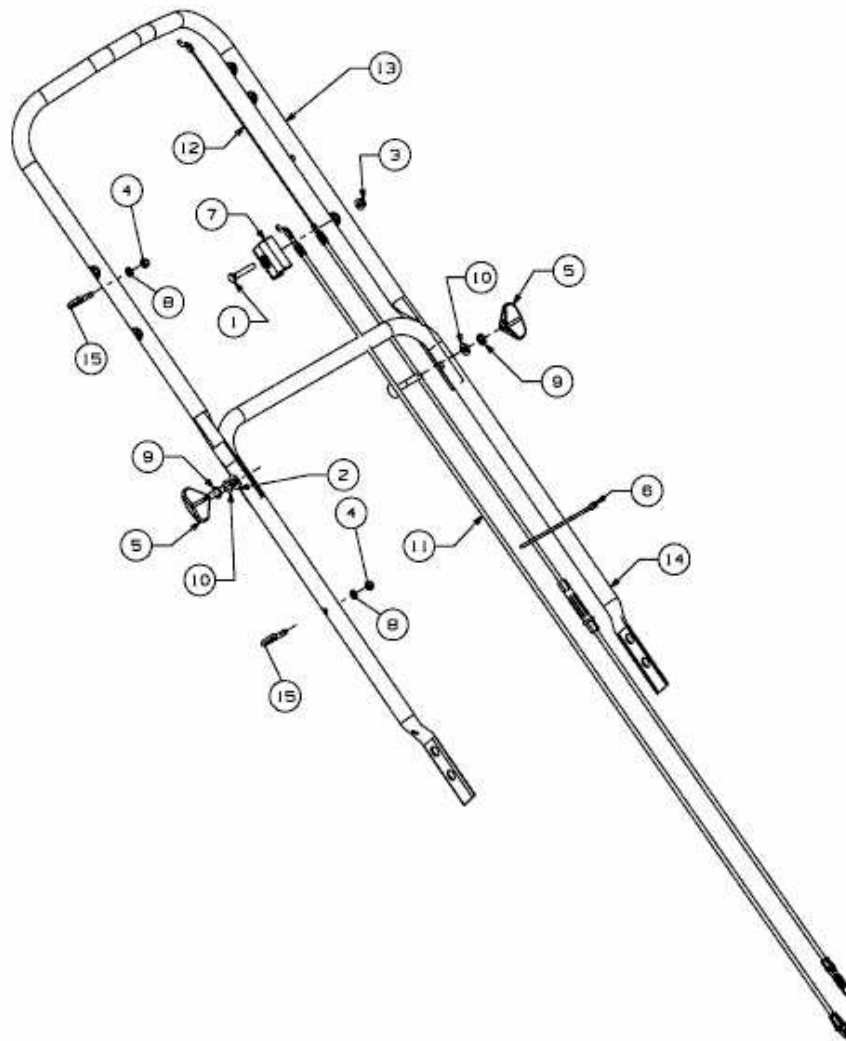

46 SPOHW > 12C-J6JD600 (2010) > BOWDENZÜGE, HOLM

E3-04942A-01