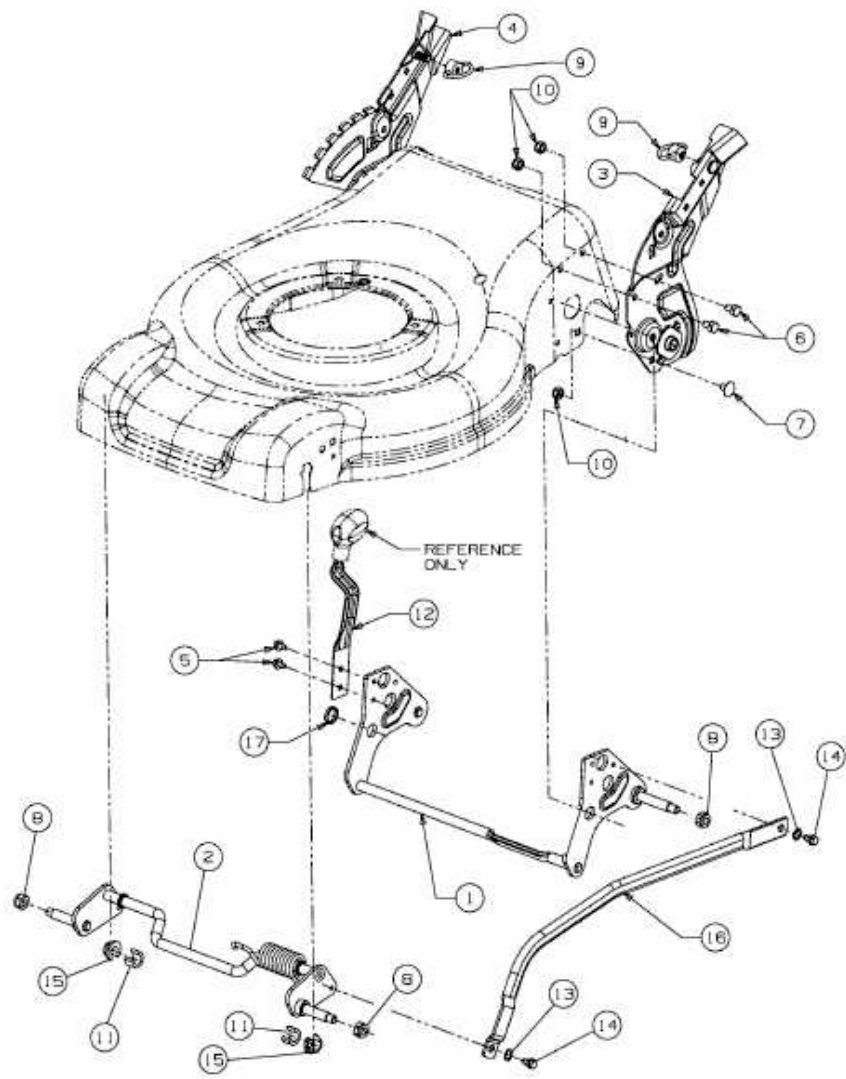

46 SPOHW > 12C-J6JD600 (2010) > SCHNITTHÖHENVERSTELLUNG

E3-05454A-01