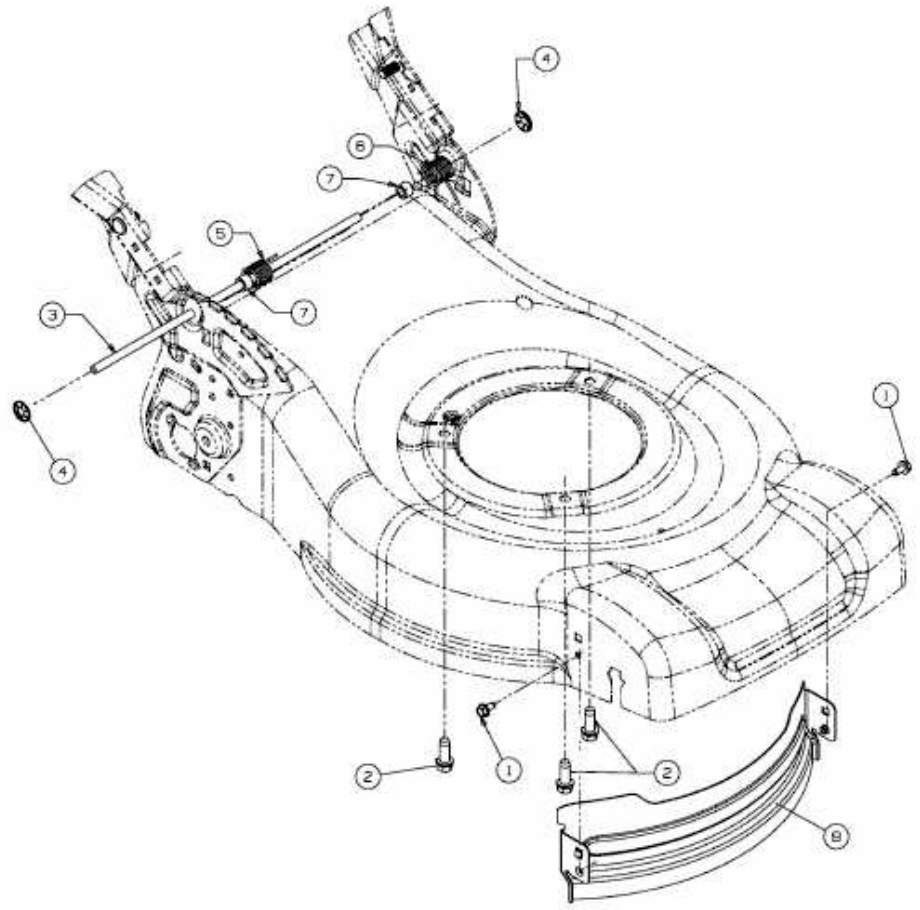

46 SPOHW > 12C-J6JD600 (2010) > LEITBLECH VORNE, STANGE HECKKLAPPE

E3-05451A-01