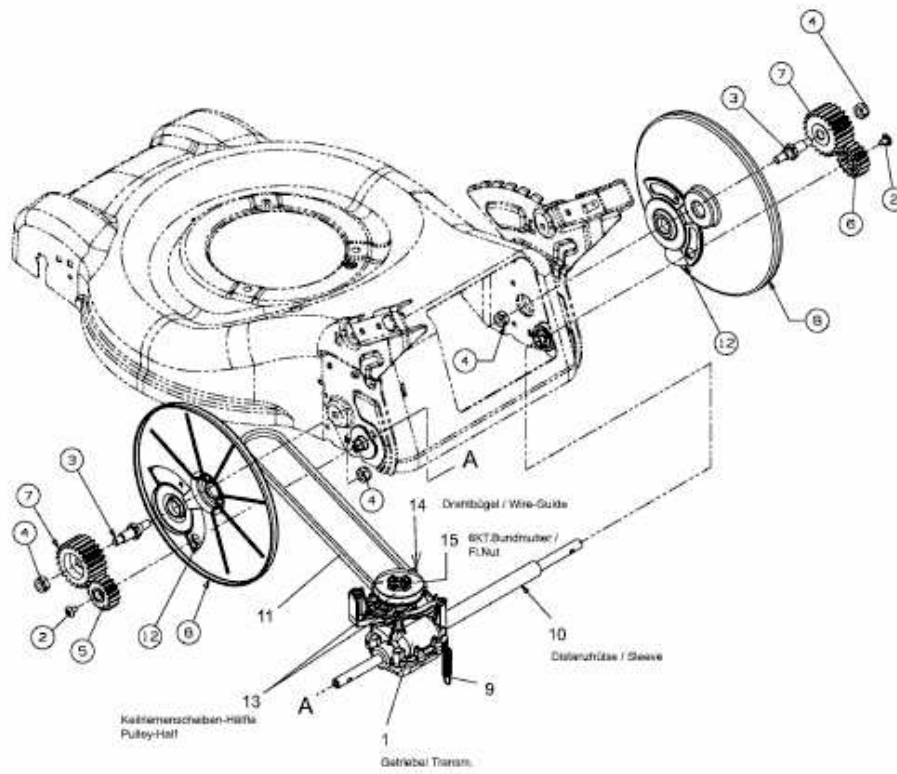

46 SPOHW > 12C-J6JD600 (2009) > GETRIEBE

E3-03810A-01