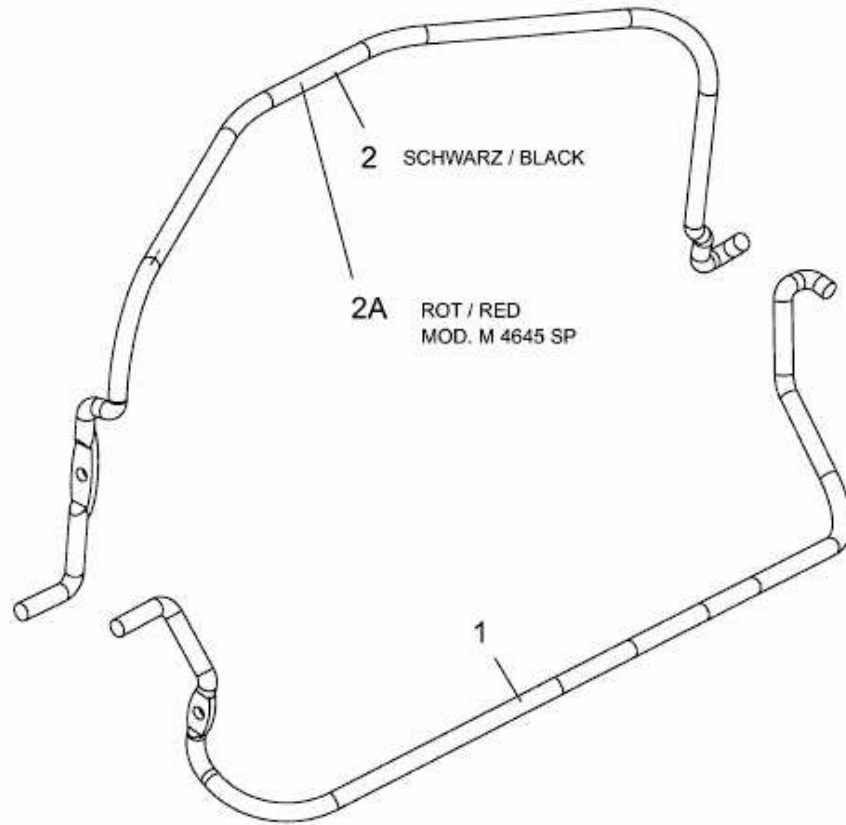

46 SPOHW > 12C-J6JD600 (2009) > BREMSBÜGEL, SCHALTBÜGEL

E3-03341A-01