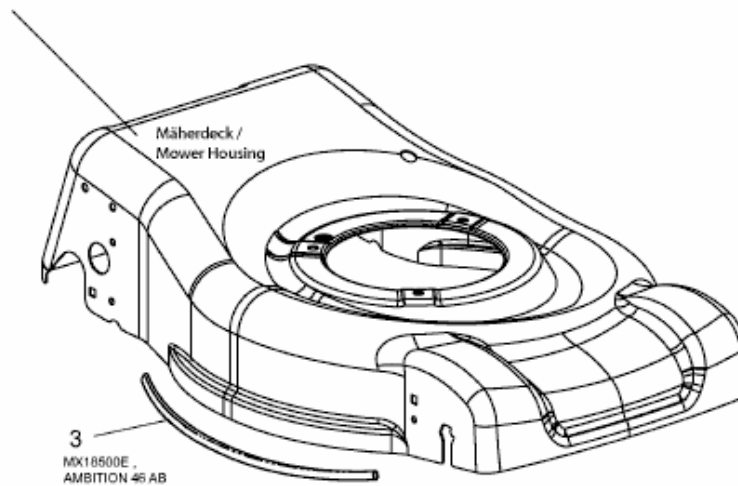

## 4660 SPKHW &gt; 12C-J67D600 (2011) &gt; MÄHWERKSGEHÄUSE

Ref	Farbe / Paint	für / for Model
1	MTD-ROT / MTD RED	SPB 46 HW ,46 SPBE , 46 SPOE , 46 SPK HW (Mod.2012) , 4660 SPK HW (Mod.2011) , K SPB 46 HW , 46 SPB HW , BLUNE 46 SP
1A	SCHWARZ / BLACK	MX18500E, 46 SPO HW HQ , SB 46 B , SP 46 O
1B	WOLF ROT/ WOLF RED	AMBITION 46 AB , HW 46 A
2	GRAU / GRAPHITE GRAY	GL 46 SPO
2A	WEISSALUMINIUM / ALUMINIUM	LUX B 46 MA
2B	BASALT-GRAU / GRAY	MRHW 2.2/46 R
2C	Purple red	BHR 46 HW
2D	VERKEHRSGRÜN / GREEN	CMI B 46 A
2E	Yardman Grün/ Y.M. Green	RB 46 A , RB 46 MR
2F	SILVER	BMR 46 , BMR 46 Comfort, BMR 46 Premium, D 4546 T3 , PLANTIFLOR BMR 46 , HW D 4046 T, HW D 4546 TH , HW D 5546 TEO
2G	MINZ GRÜN / MINT-GREEN	FBM 46 RH OHV