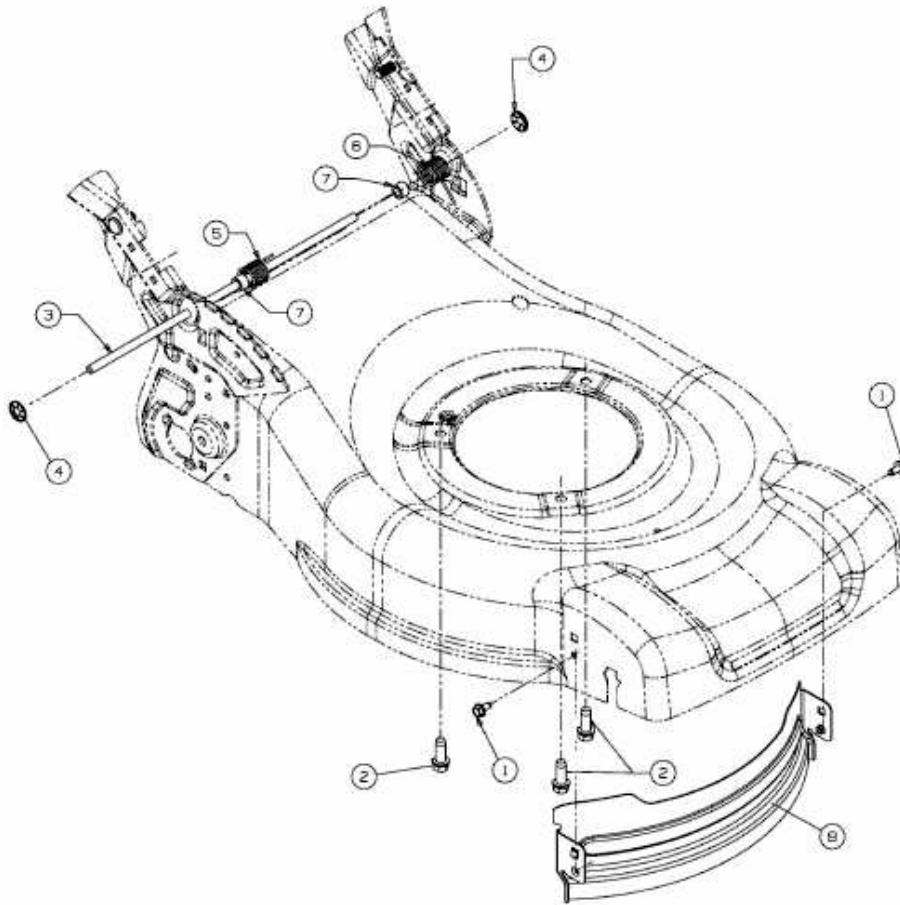

4660 SPKHW > 12C-J67D600 (2011) > LEITBLECH VORNE, STANGE HECKKLAPPE

E3-05451A-01