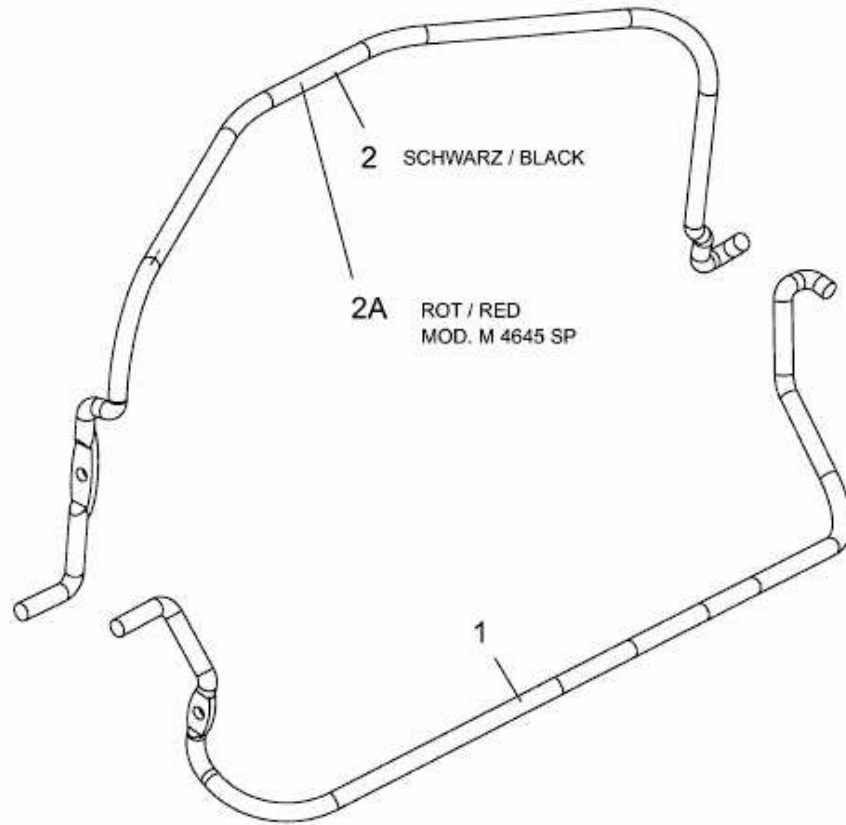

4660 SPKHW > 12C-J67D600 (2010) > BREMSBÜGEL, SCHALTBÜGEL

E3-03341A-01