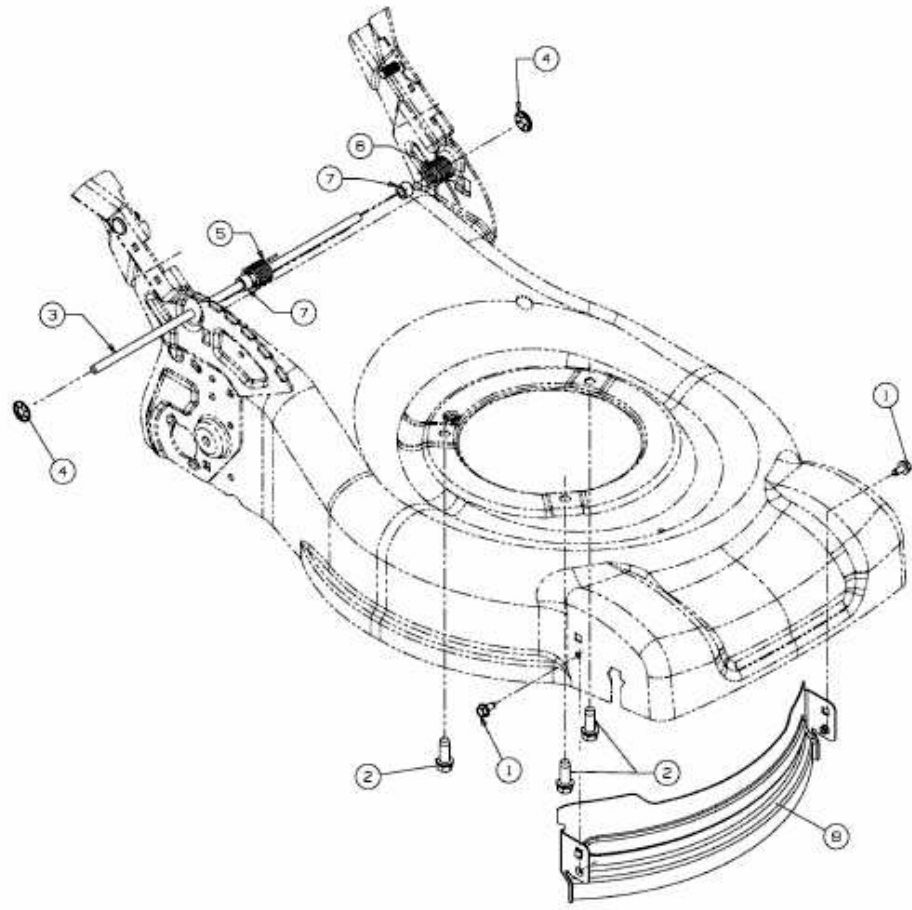

4660 SPKHW > 12C-J67D600 (2010) > LEITBLECH VORNE, STANGE HECKKLAPPE

E3-05451A-01