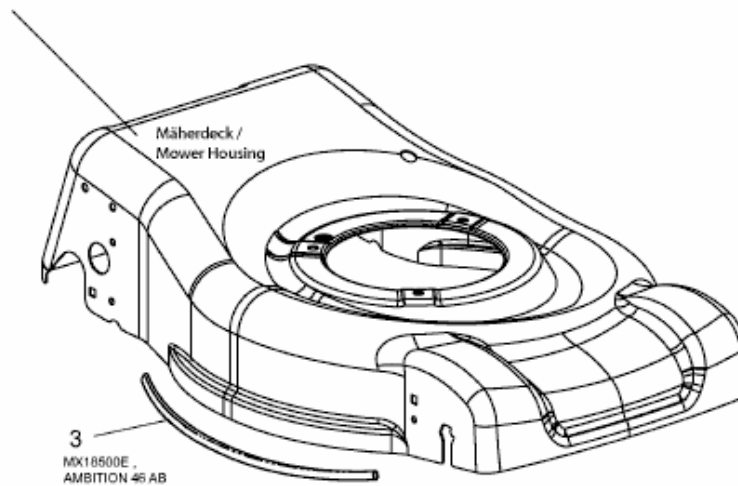

## 46 SPKHW &gt; 12C-J67D600 (2013) &gt; MÄHWERKSGEHÄUSE

Ref	Farbe / Paint	für / for Model
1	MTD-ROT / MTD RED	SPB 46 HW ,46 SPBE , 46 SPOE , 46 SPK HW (Mod.2012) , 4660 SPK HW (Mod.2011) , K SPB 46 HW , 46 SPB HW , BLUNE 46 SP
1A	SCHWARZ / BLACK	MX18500E, 46 SPO HW HQ , SB 46 B , SP 46 O
1B	WOLF ROT/ WOLF RED	AMBITION 46 AB , HW 46 A
2	GRAU / GRAPHITE GRAY	GL 46 SPO
2A	WEISSALUMINIUM / ALUMINIUM	LUX B 46 MA
2B	BASALT-GRAU / GRAY	MRHW 2.2/46 R
2C	Purple red	BHR 46 HW
2D	VERKEHRSGRÜN / GREEN	CMI B 46 A
2E	Yardman Grün/ Y.M. Green	RB 46 A , RB 46 MR
2F	SILVER	BMR 46 , BMR 46 Comfort, BMR 46 Premium, D 4546 T3 , PLANTIFLOR BMR 46 , HW D 4046 T, HW D 4546 TH , HW D 5546 TEO
2G	MINZ GRÜN / MINT-GREEN	FBM 46 RH OHV