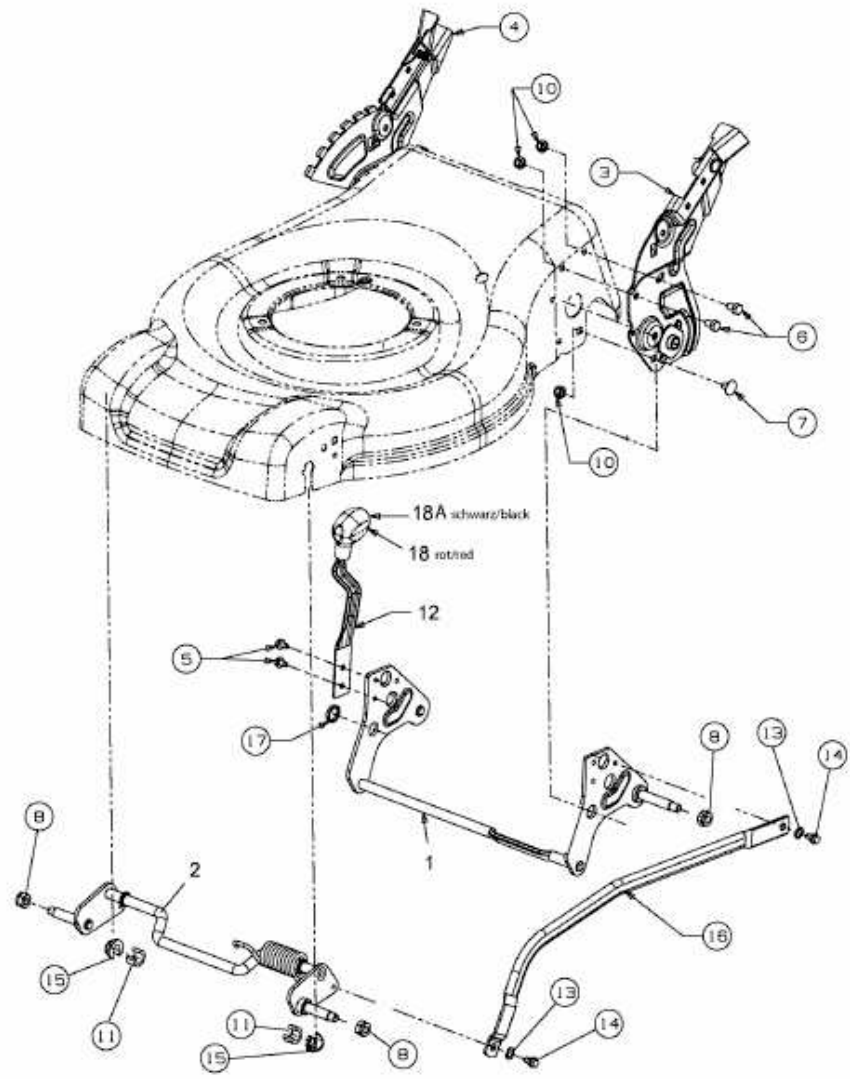

46 SPKHW > 12C-J67D600 (2012) > SCHNITTHÖHENVERSTELLUNG

E3-05454B-01