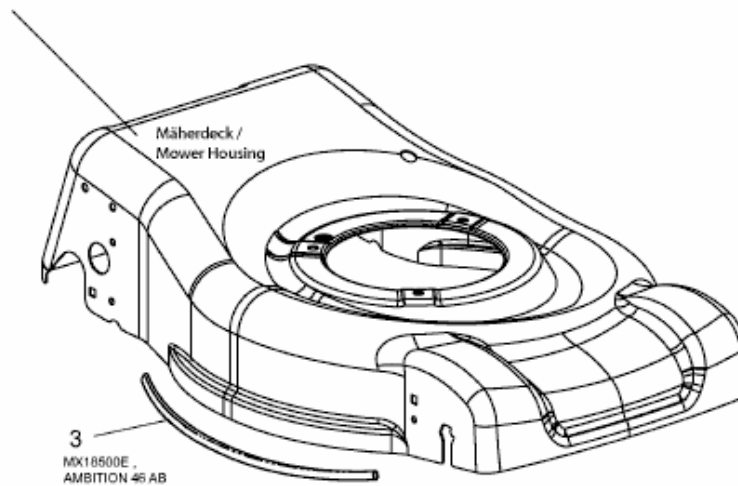

46 SPKHW > 12C-J67D600 (2012) > MÄHWERKSGEHÄUSE

Ref	Farbe / Paint	für / for Model
1	MTD-ROT / MTD RED	SPB 46 HW ,46 SPBE , 46 SPOE , 46 SPK HW (Mod.2012) , 4660 SPK HW (Mod.2011) , K SPB 46 HW , 46 SPB HW , BLUNE 46 SP
1A	SCHWARZ / BLACK	MX18500E, 46 SPO HW HQ , SB 46 B , SP 46 O
1B	WOLF ROT/ WOLF RED	AMBITION 46 AB , HW 46 A
2	GRAU / GRAPHITE GRAY	GL 46 SPO
2A	WEISSALUMINIUM / ALUMINIUM	LUX B 46 MA
2B	BASALT-GRAU / GRAY	MRHW 2.2/46 R
2C	Purple red	BHR 46 HW
2D	VERKEHRSGRÜN / GREEN	CMI B 46 A
2E	Yardman Grün/ Y.M. Green	RB 46 A , RB 46 MR
2F	SILVER	BMR 46 , BMR 46 Comfort, BMR 46 Premium, D 4546 T3 , PLANTIFLOR BMR 46 , HW D 4046 T , HW D 4546 TH , HW D 5546 TEO
2G	MINZ GRÜN / MINT-GREEN	FBM 46 RH OHV