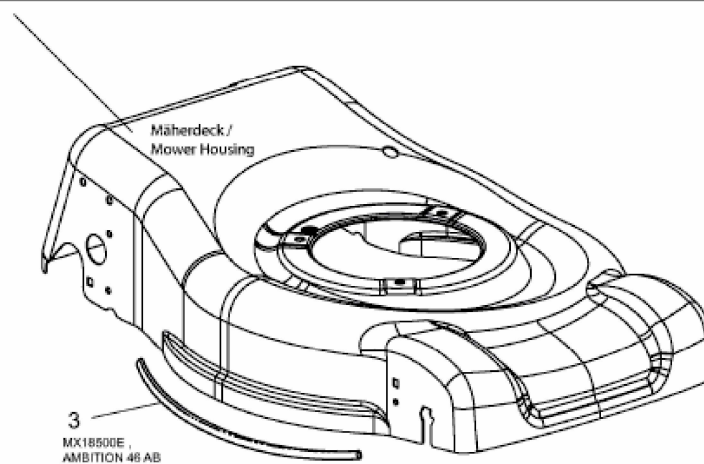

HWD 4046 T > 12C-J64M629 (2013) > MÄHWERKSGEHÄUSE

| Ref | Farbe / Paint              | für / for Model  |
|-----|----------------------------|--|
| 1   | MTD-ROT / MTD RED          | SPB 46 HW ,46 SPBE , 46 SPOE , 46 SPK HW (Mod.2012) ,<br>4660 SPK HW (Mod.2011) ,<br>K SPB 46 HW , 46 SPB HW , BLINE 46 SP |
| 1A  | SCHWARZ / BLACK            | MX18500E, 46 SPO HW HQ ,<br>SB 46 B , SP 46 O  |
| 1B  | WOLF ROT/ WOLF RED         | AMBITION 46 AB , HW 46 A   |
| 2   | GRAU / GRAPHITE GRAY       | GL 46 SPO  |
| 2A  | WEISSALUMINIUM / ALUMINIUM | LUX B 46 MA  |
| 2B  | BASALT-GRAU / GRAY         | MRHW 2.2/46 R  |
| 2C  | Purple red                 | BHR 46 HW  |
| 2D  | VERKEHRSGRÜN / GREEN       | CMI B 46 A   |
| 2E  | Yardman Grün/ Y.M. Green   | RB 46 A , RB 46 MR   |
| 2F  | SILVER                     | BMR 46 , BMR 46 Comfort, BMR 46 Premium,<br>D 4546 T3 , PLANTIFLOR BMR 46 ,<br>HW D 4046 T , HW D 4546 TH , HW D 5546 TEO  |
| 2G  | MINZ GRÜN / MINT-GREEN     | FBM 46 RH OHV  |