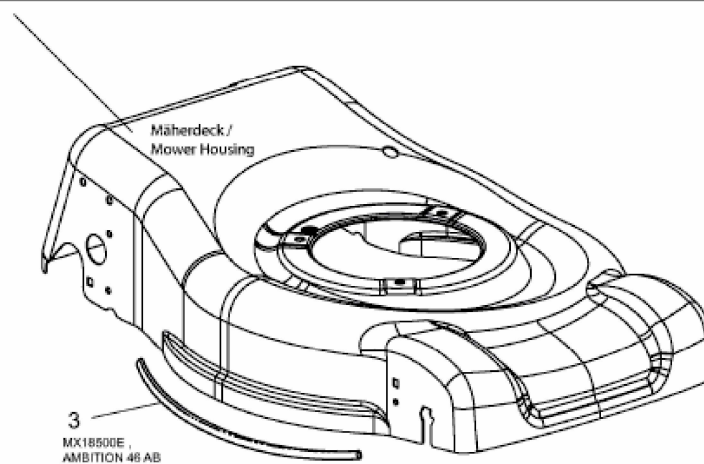

HWD 4046 T > 12C-J64M629 (2011) > MÄHWERKSGEHÄUSE

Ref	Farbe / Paint	für / for Model
1	MTD-ROT / MTD RED	SPB 46 HW ,46 SPBE , 46 SPOE , 46 SPK HW (Mod.2012) , 4660 SPK HW (Mod.2011) , K SPB 46 HW , 46 SPB HW , BLINE 46 SP
1A	SCHWARZ / BLACK	MX18500E, 46 SPO HW HQ , SB 46 B , SP 46 O
1B	WOLF ROT/ WOLF RED	AMBITION 46 AB , HW 46 A
2	GRAU / GRAPHITE GRAY	GL 46 SPO
2A	WEISSALUMINIUM / ALUMINIUM	LUX B 46 MA
2B	BASALT-GRAU / GRAY	MRHW 2.2/46 R
2C	Purple red	BHR 46 HW
2D	VERKEHRSGRÜN / GREEN	CMI B 46 A
2E	Yardman Grün/ Y.M. Green	RB 46 A , RB 46 MR
2F	SILVER	BMR 46 , BMR 46 Comfort, BMR 46 Premium, D 4546 T3 , PLANTIFLOR BMR 46 , HW D 4046 T , HW D 4546 TH , HW D 5546 TEO
2G	MINZ GRÜN / MINT-GREEN	FBM 46 RH OHV