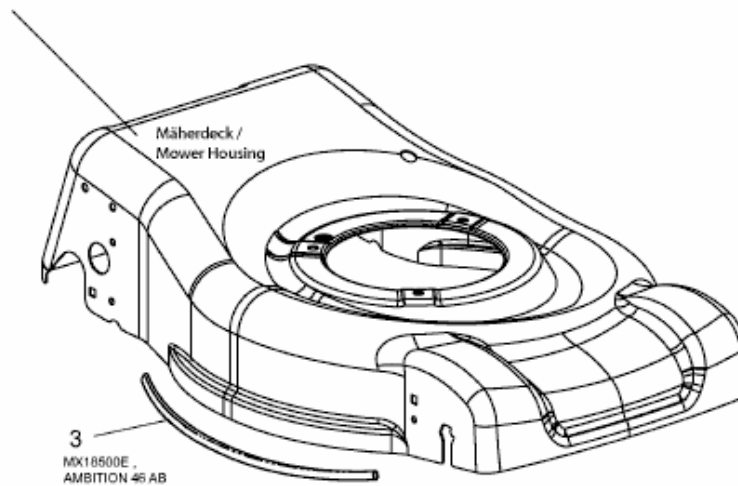

46 SPBHW > 12C-J64J600 (2012) > MÄHWERKSGEHÄUSE

Ref	Farbe / Paint	für / for Model
1	MTD-ROT / MTD RED	SPB 46 HW ,46 SPBE , 46 SPOE , 46 SPK HW (Mod.2012) , 4660 SPK HW (Mod.2011) , K SPB 46 HW , 46 SPB HW , BLUNE 46 SP
1A	SCHWARZ / BLACK	MX18500E, 46 SPO HW HQ , SB 46 B , , SP 46 O
1B	WOLF ROT/ WOLF RED	AMBITION 46 AB , HW 46 A
2	GRAU / GRAPHITE GRAY	GL 46 SPO
2A	WEISSALUMINIUM / ALUMINIUM	LUX B 46 MA
2B	BASALT-GRAU / GRAY	MRHW 2.2/46 R
2C	Purple red	BHR 46 HW
2D	VERKEHRSGRÜN / GREEN	CMI B 46 A
2E	Yardman Grün/ Y.M. Green	RB 46 A , RB 46 MR
2F	SILVER	BMR 46 , BMR 46 Comfort, BMR 46 Premium, D 4546 T3 , PLANTIFLOR BMR 46 , HW D 4046 T , HW D 4546 TH , HW D 5546 TEO
2G	MINZ GRÜN / MINT-GREEN	FBM 46 RH OHV