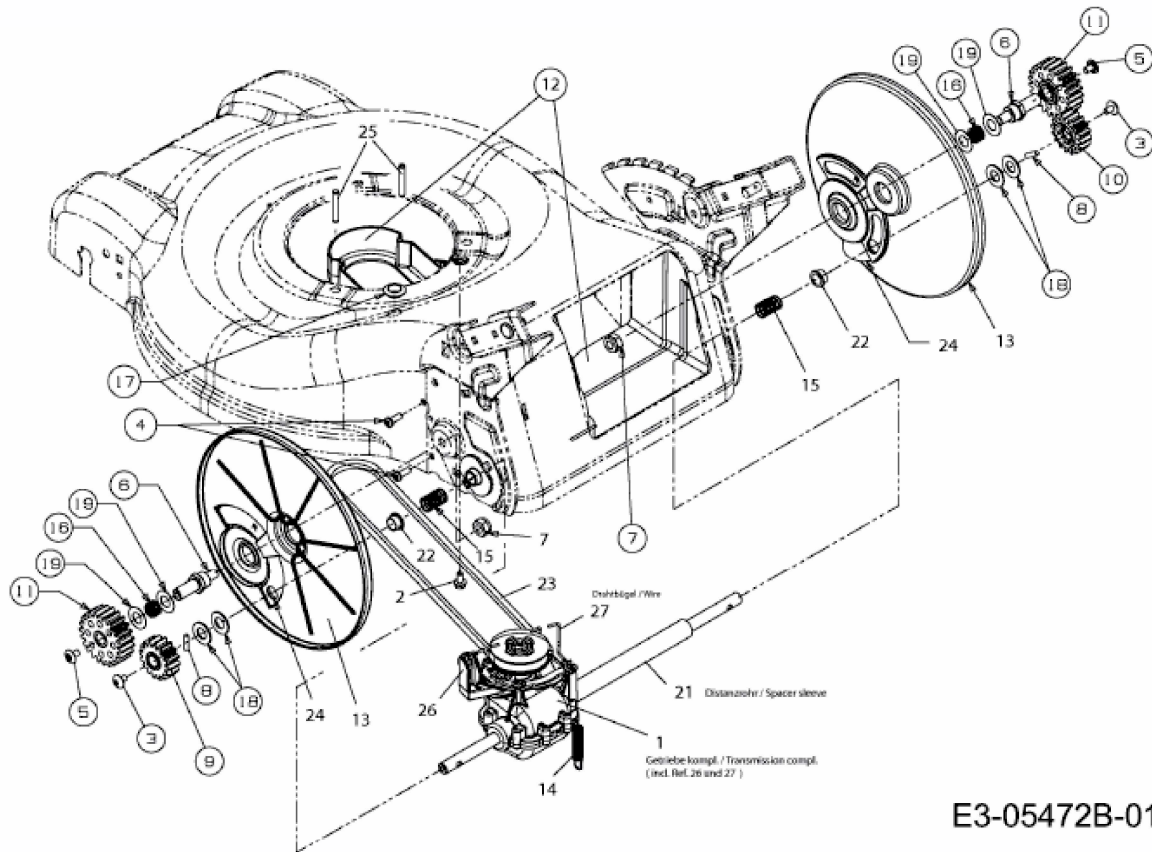

BHR 46 HW > 12C-J60G658 (2011) > GETRIEBE, LEITSTÜCK HINTEN

E3-05472B-01