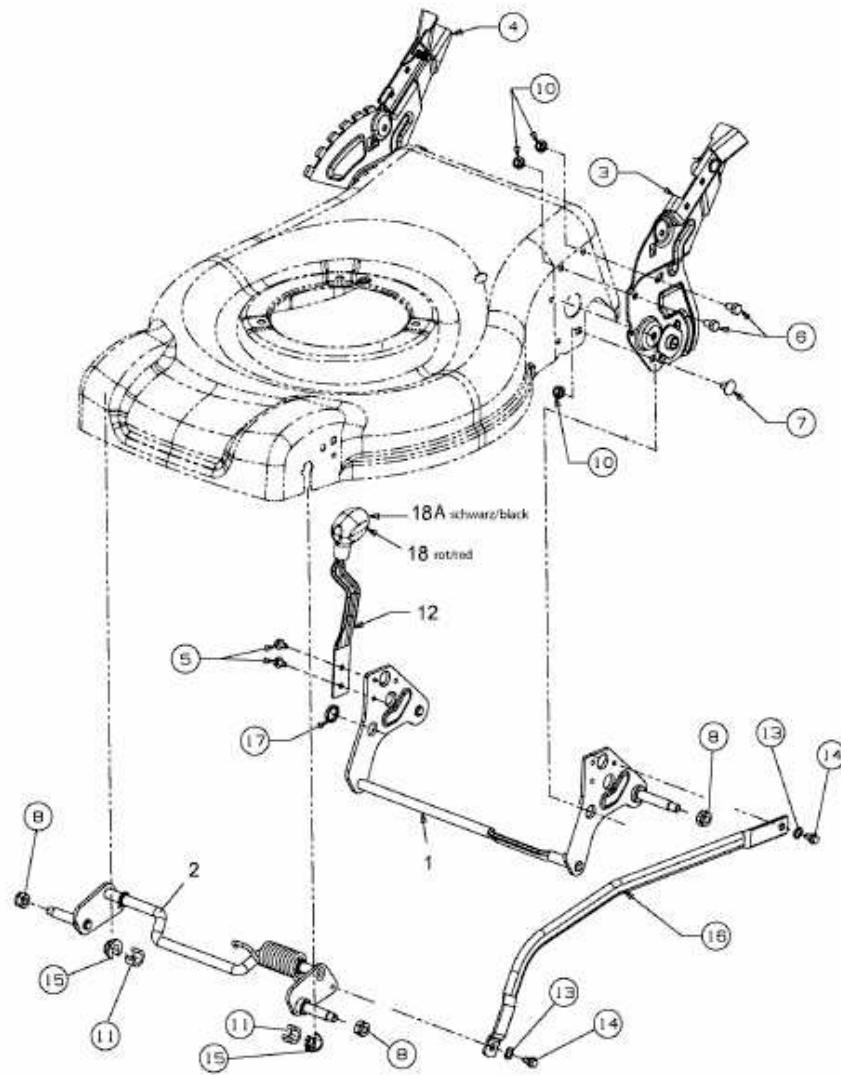

46 SPBHW > 12C-J60G600 (2011) > SCHNITTHÖHENVERSTELLUNG

E3-05454B-01