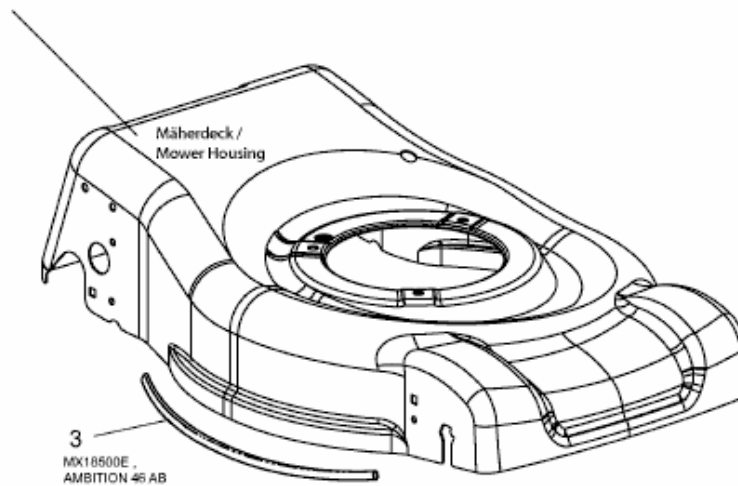

46 SPBHW > 12C-J60G600 (2011) > MÄHWERKSGEHÄUSE

Ref	Farbe / Paint	für / for Model
1	MTD-ROT / MTD RED	SPB 46 HW ,46 SPBE , 46 SPOE , 46 SPK HW (Mod.2012) , 4660 SPK HW (Mod.2011) , K SPB 46 HW , 46 SPB HW , BLUNE 46 SP
1A	SCHWARZ / BLACK	MX18500E, 46 SPO HW HQ , SB 46 B , , SP 46 O
1B	WOLF ROT/ WOLF RED	AMBITION 46 AB , HW 46 A
2	GRAU / GRAPHITE GRAY	GL 46 SPO
2A	WEISSALUMINIUM / ALUMINIUM	LUX B 46 MA
2B	BASALT-GRAU / GRAY	MRHW 2.2/46 R
2C	Purple red	BHR 46 HW
2D	VERKEHRSGRÜN / GREEN	CMI B 46 A
2E	Yardman Grün/ Y.M. Green	RB 46 A , RB 46 MR
2F	SILVER	BMR 46 , BMR 46 Comfort, BMR 46 Premium, D 4546 T3 , PLANTIFLOR BMR 46 , HW D 4046 T, HW D 4546 TH , HW D 5546 TEO
2G	MINZ GRÜN / MINT-GREEN	FBM 46 RH OHV