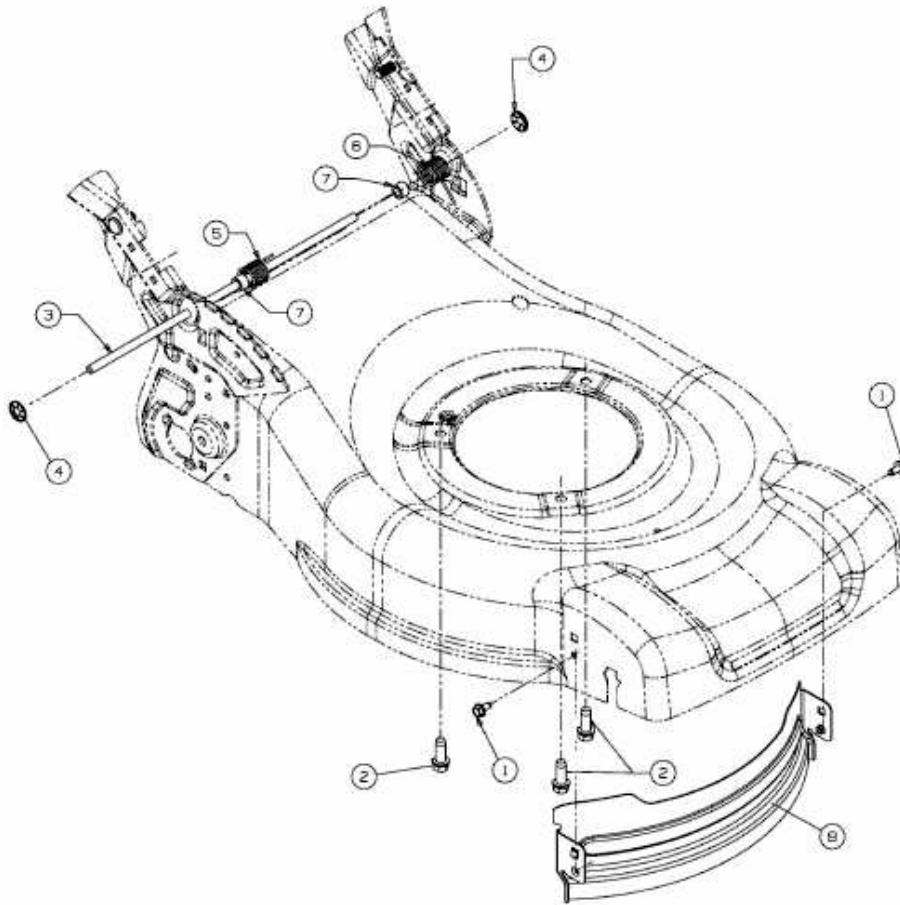

46 SPBHW > 12C-J60G600 (2011) > LEITBLECH VORNE, STANGE HECKKLAPPE

E3-05451A-01