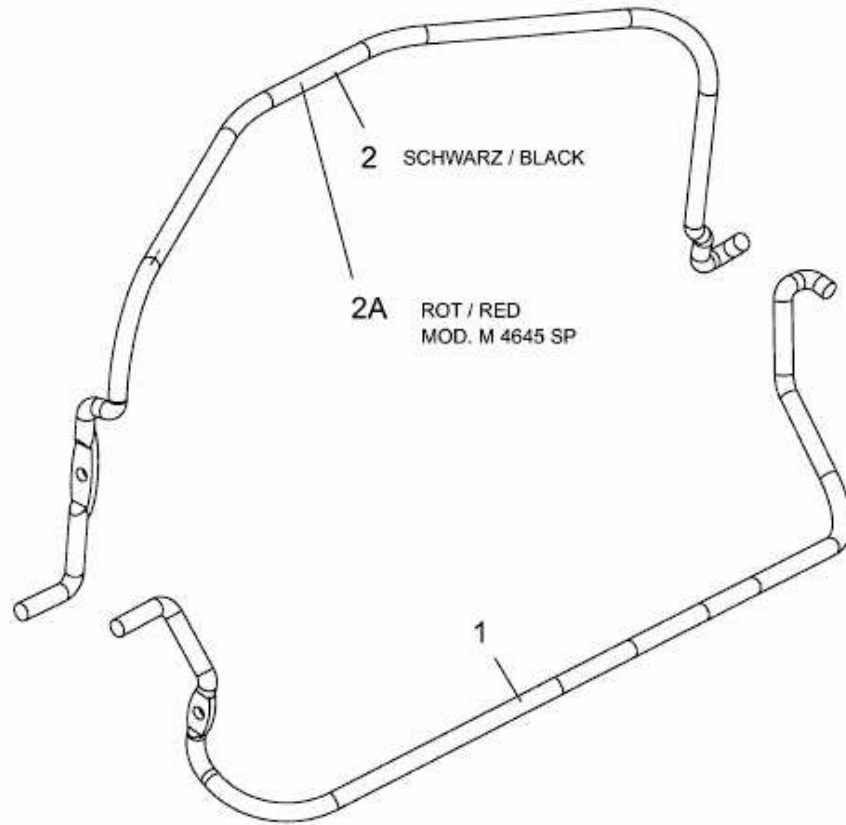

46 SPBHW > 12C-J60G600 (2010) > BREMSBÜGEL, SCHALTBÜGEL

E3-03341A-01