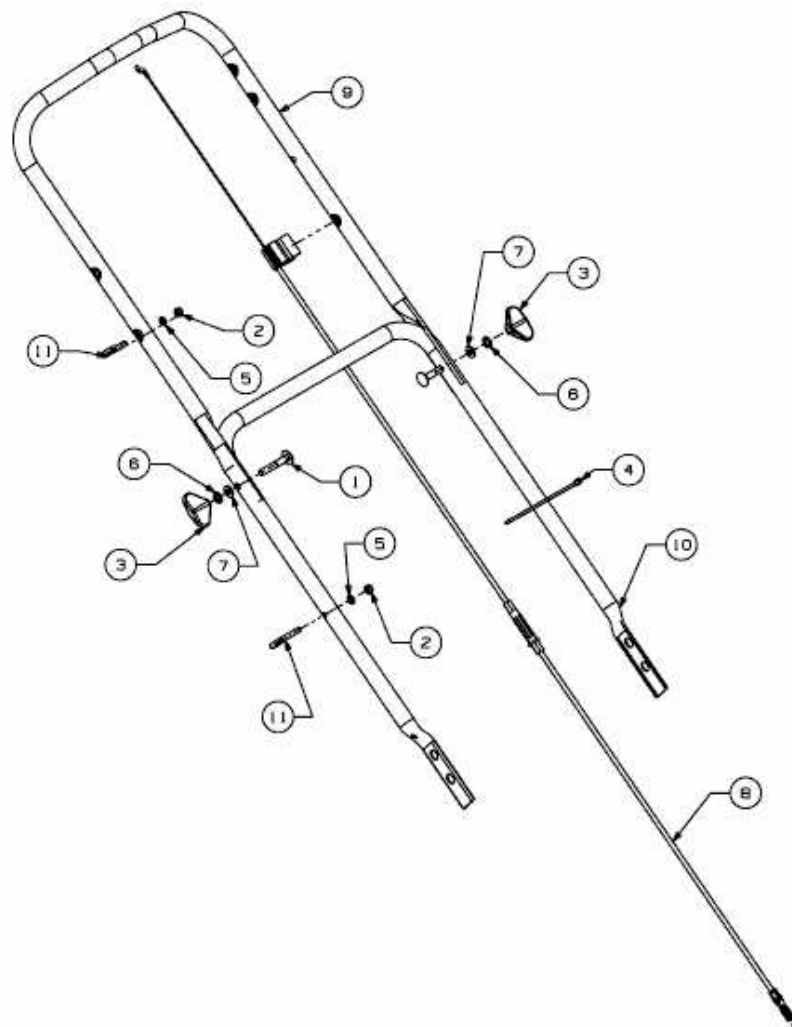

46 SPBHW > 12C-J60G600 (2010) > HOLM, SCHALTZUG

E3-04944A-01