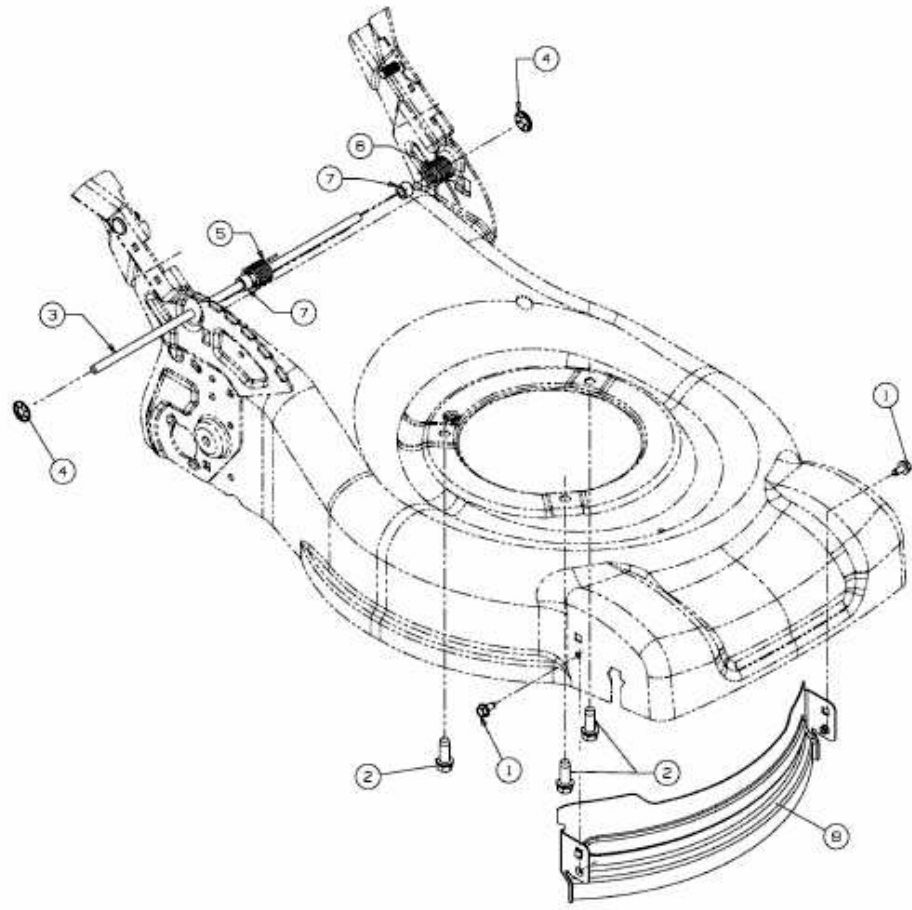

46 SPBHW > 12C-J60G600 (2010) > LEITBLECH VORNE, STANGE HECKKLAPPE

E3-05451A-01