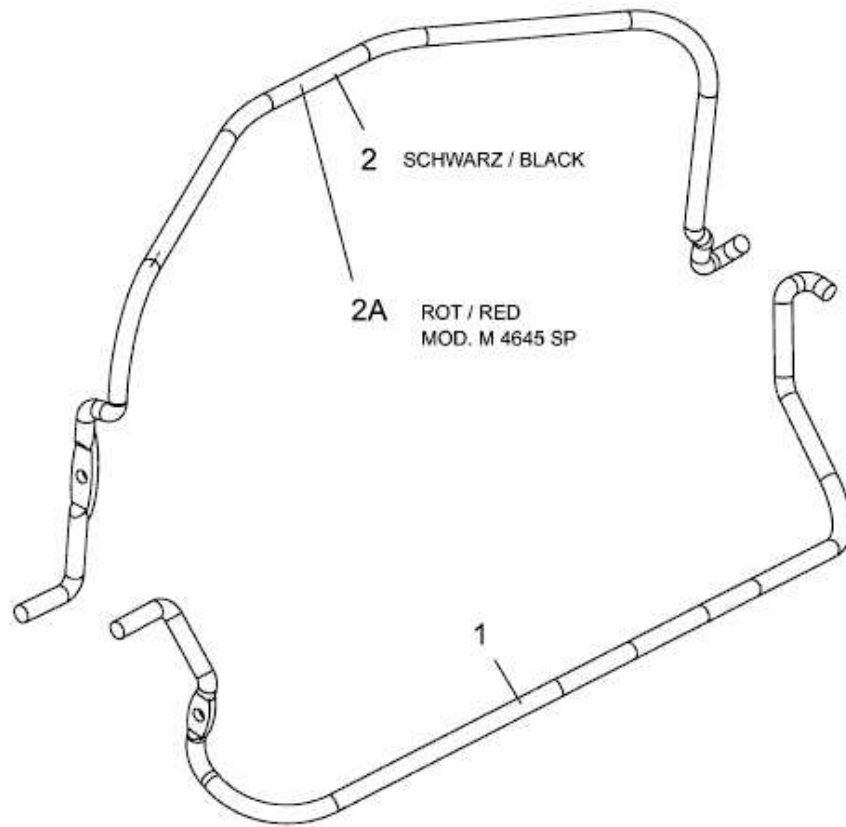

46 SPBHW > 12C-J60G600 (2009) > BREMSBÜGEL, SCHALTBÜGEL

E3-03341A-01