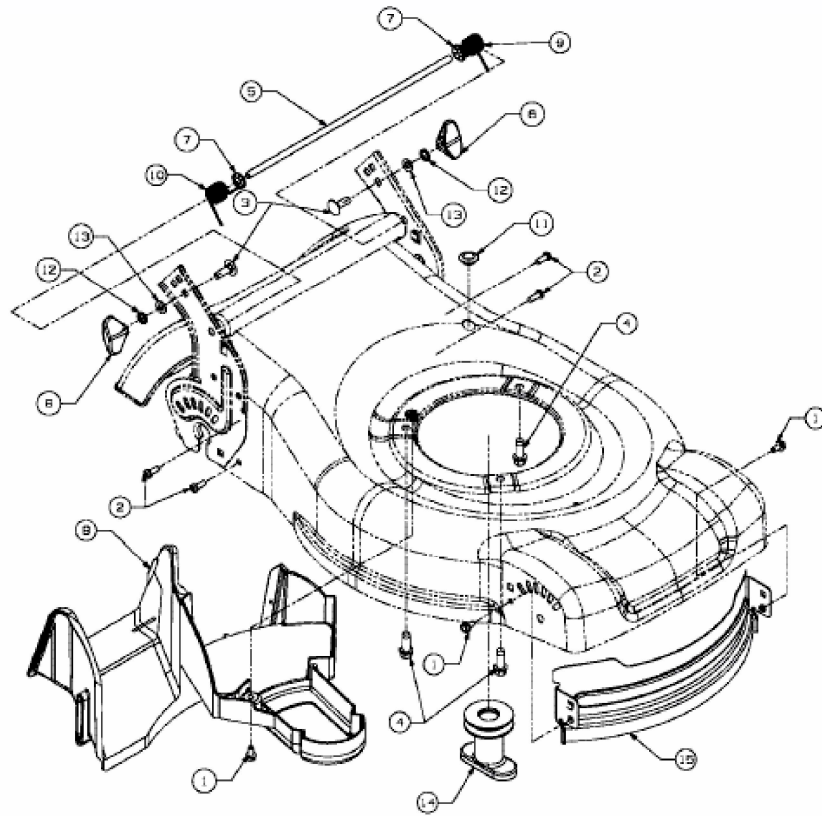

SP 460 > 12C-J2ML659 (2009) > LEITBLECH VORNE, LEITSTÜCK HINTEN,  
MESSERAUFNAHME

E3-02955A-01