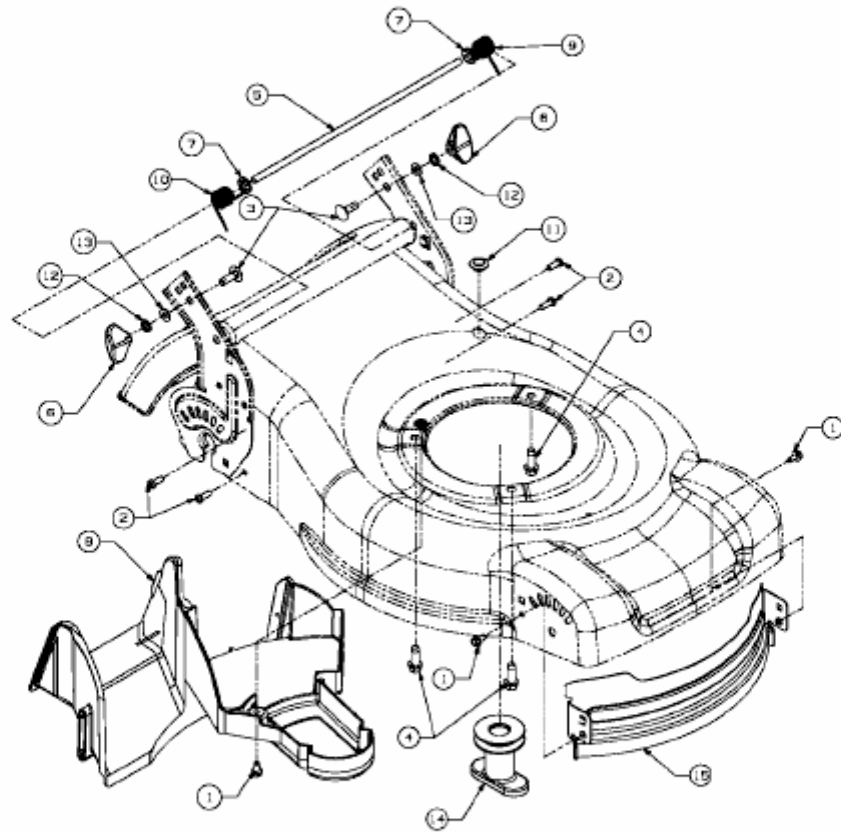

CAMPUS 46 BA > 12C-J2ME650 (2007) > LEITBLECH VORNE, LEITSTÜCK HINTEN,  
MESSERAUFNAHME

E3-02955A-01