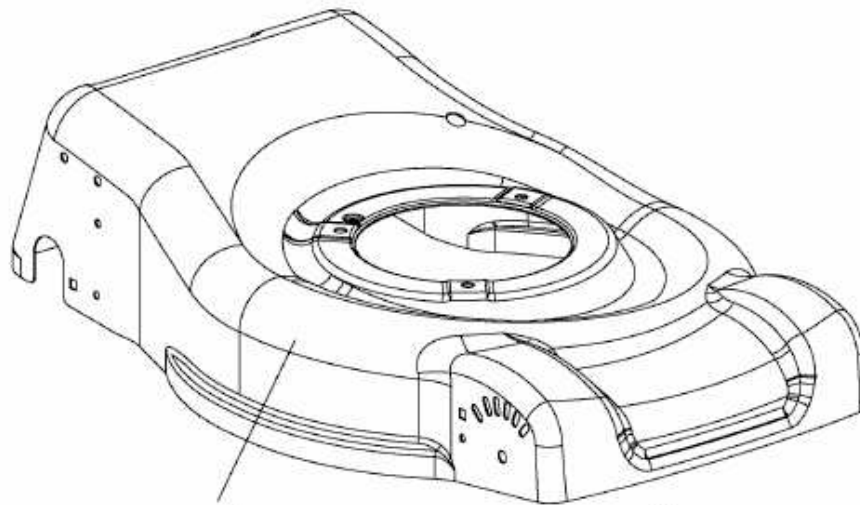

## 46 SPO-45 &gt; 12C-J2ME600 (2007) &gt; MÄHWERKSGEHÄUSE

1	46SPO ,46SPB ,46SPH ,OK46 SPB , 46SPBM ,46SPHM ,46SPBEM , 46 SPB-35 , 46 SPB-4 511.GLS46A , 46 SPB OK
2	BBM 46R
3	BG46 SPO
4	SELECT 4600 A , CAMPUS 460 BA , CAMPUS 46 BA
5	PM460-W-OHV ,PM460-W-B&S , 460 SPO
6	HB 46 RB ,Mastercut SP460
7	BL 4046SP
8	46 SPHM-HQ , 4635 SPO , SP 46 B
9	MTD Platinum 46 SP
10	M 4645 SP
11	CMI 46 SPO
12	SP 460 , SP 460 BL
13	SILVER 46 H
14	YM 46 SPO

E3-02960A-01