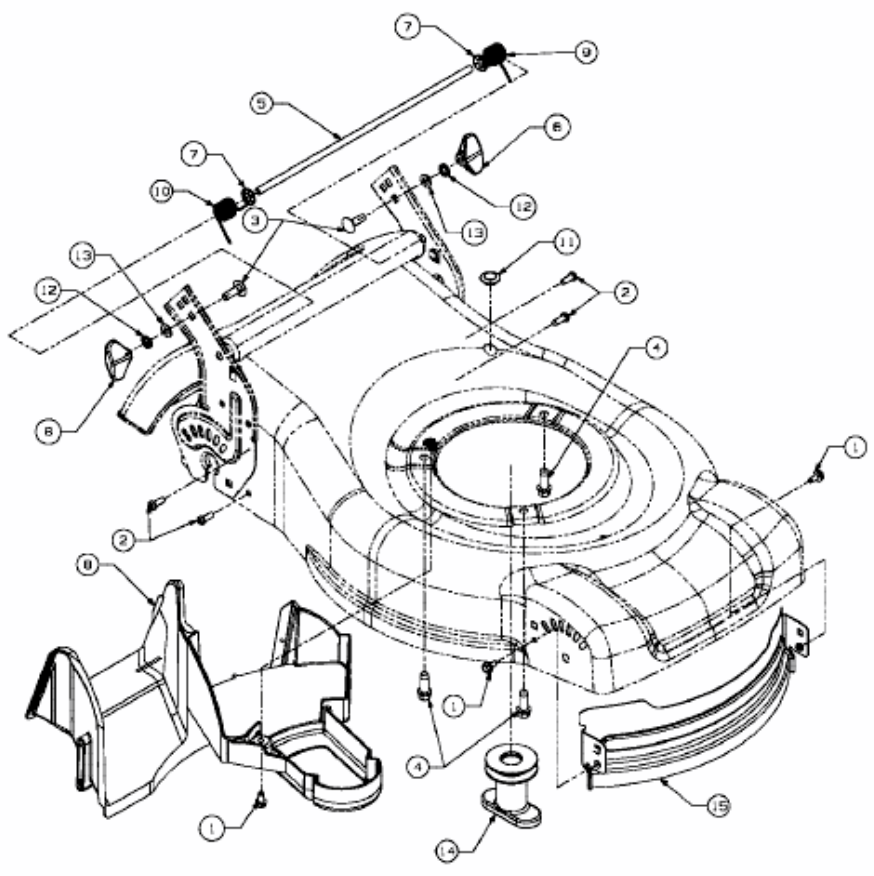

46 SPO-45 > 12C-J2ME600 (2007) > LEITBLECH VORNE, LEITSTÜCK HINTEN, MESSERAUFNAHME

E3-02955A-01