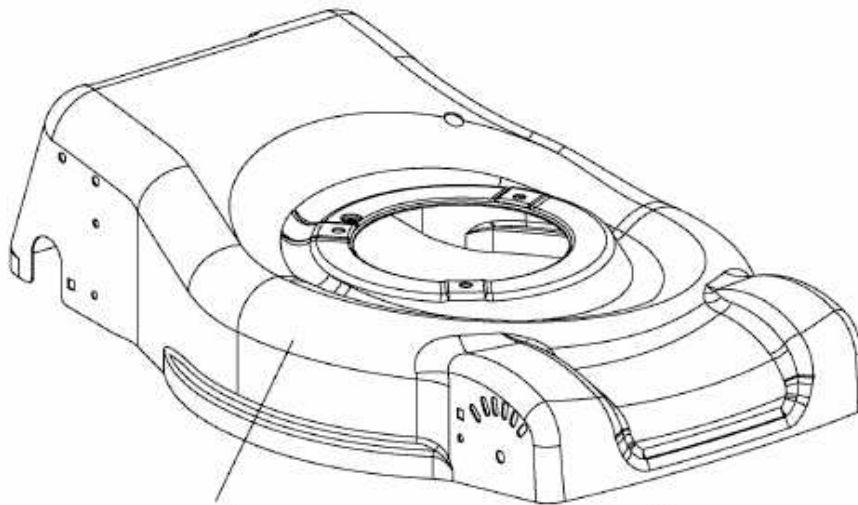

4635 SPO > 12C-J2MD662 (2007) > MÄHWERKSGEHÄUSE

1	46SPO ,46SPB ,46SPH ,OK46 SPB , 46SPBM ,46SPHM ,46SPBEM , 46 SPB-35 , 46 SPB-4 511.GLS46A , 46 SPB OK
2	BBM 46R
3	BG46 SPO
4	SELECT 4600 A , CAMPUS 460 BA , CAMPUS 46 BA
5	PM460-W-OHV ,PM460-W-B&S , 460 SPO
6	HB 46 RB ,Mastercut SP460
7	BL 4046SP
8	46 SPHM-HQ , 4635 SPO , SP 46 B
9	MTD Platinum 46 SP
10	M 4645 SP
11	CMI 46 SPO
12	SP 460 , SP 460 BL
13	SILVER 46 H
14	YM 46 SPO

E3-02960A-01