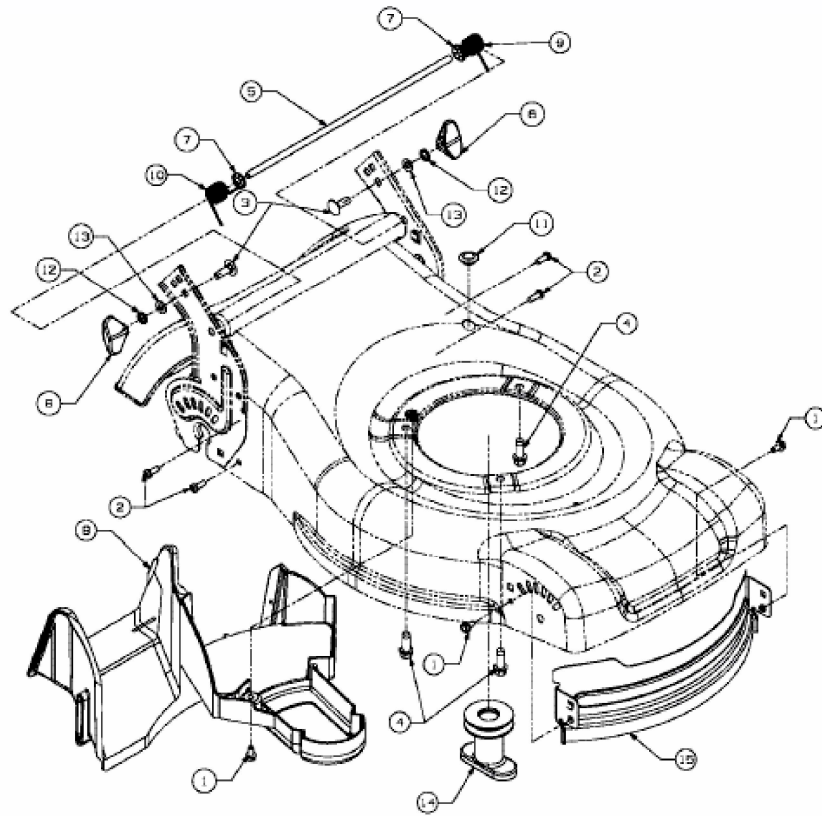

SP 46 O > 12C-J2MD657 (2007) > LEITBLECH VORNE, LEITSTÜCK HINTEN,
MESSERAUFNAHME

E3-02955A-01