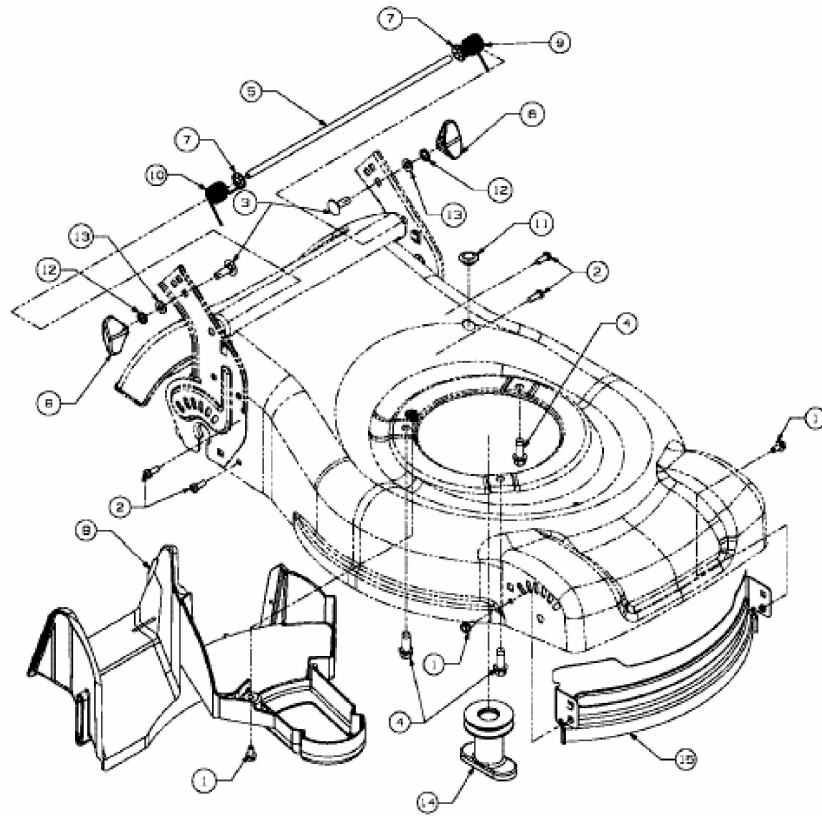

PM 460 WOHV > 12C-J2MD651 (2007) > LEITBLECH VORNE, LEITSTÜCK HINTEN,
MESSERAUFNAHME

E3-02955A-01