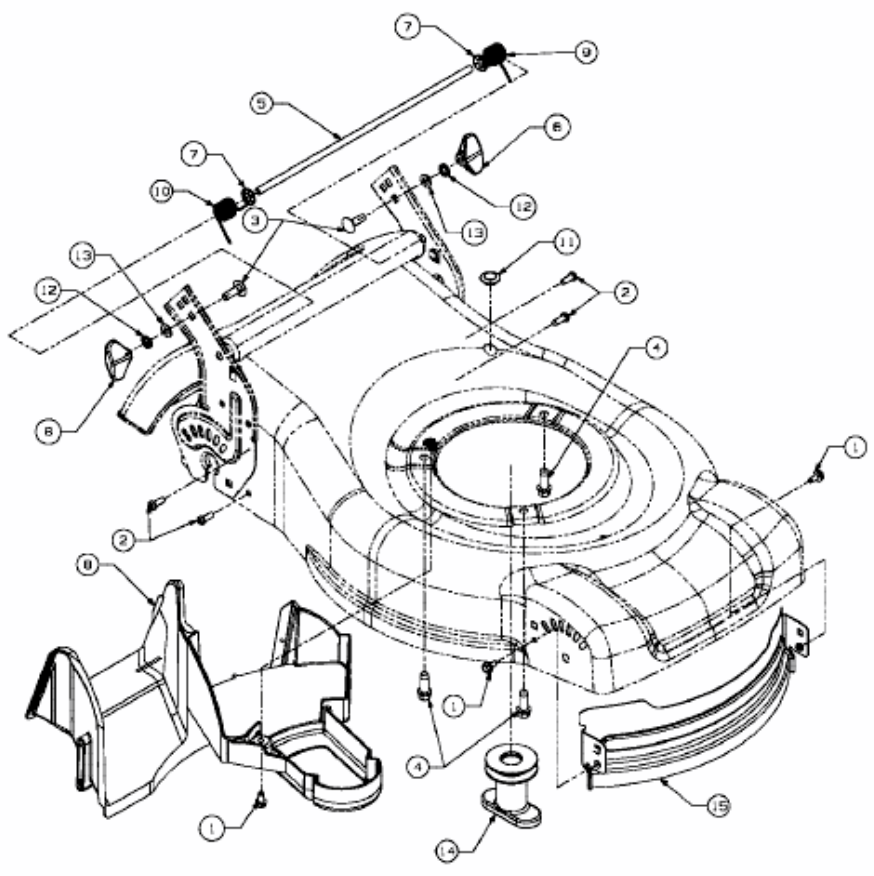

46 SPO > 12C-J2MD600 (2007) > LEITBLECH VORNE, LEITSTÜCK HINTEN, MESSERAUFNAHME

E3-02955A-01